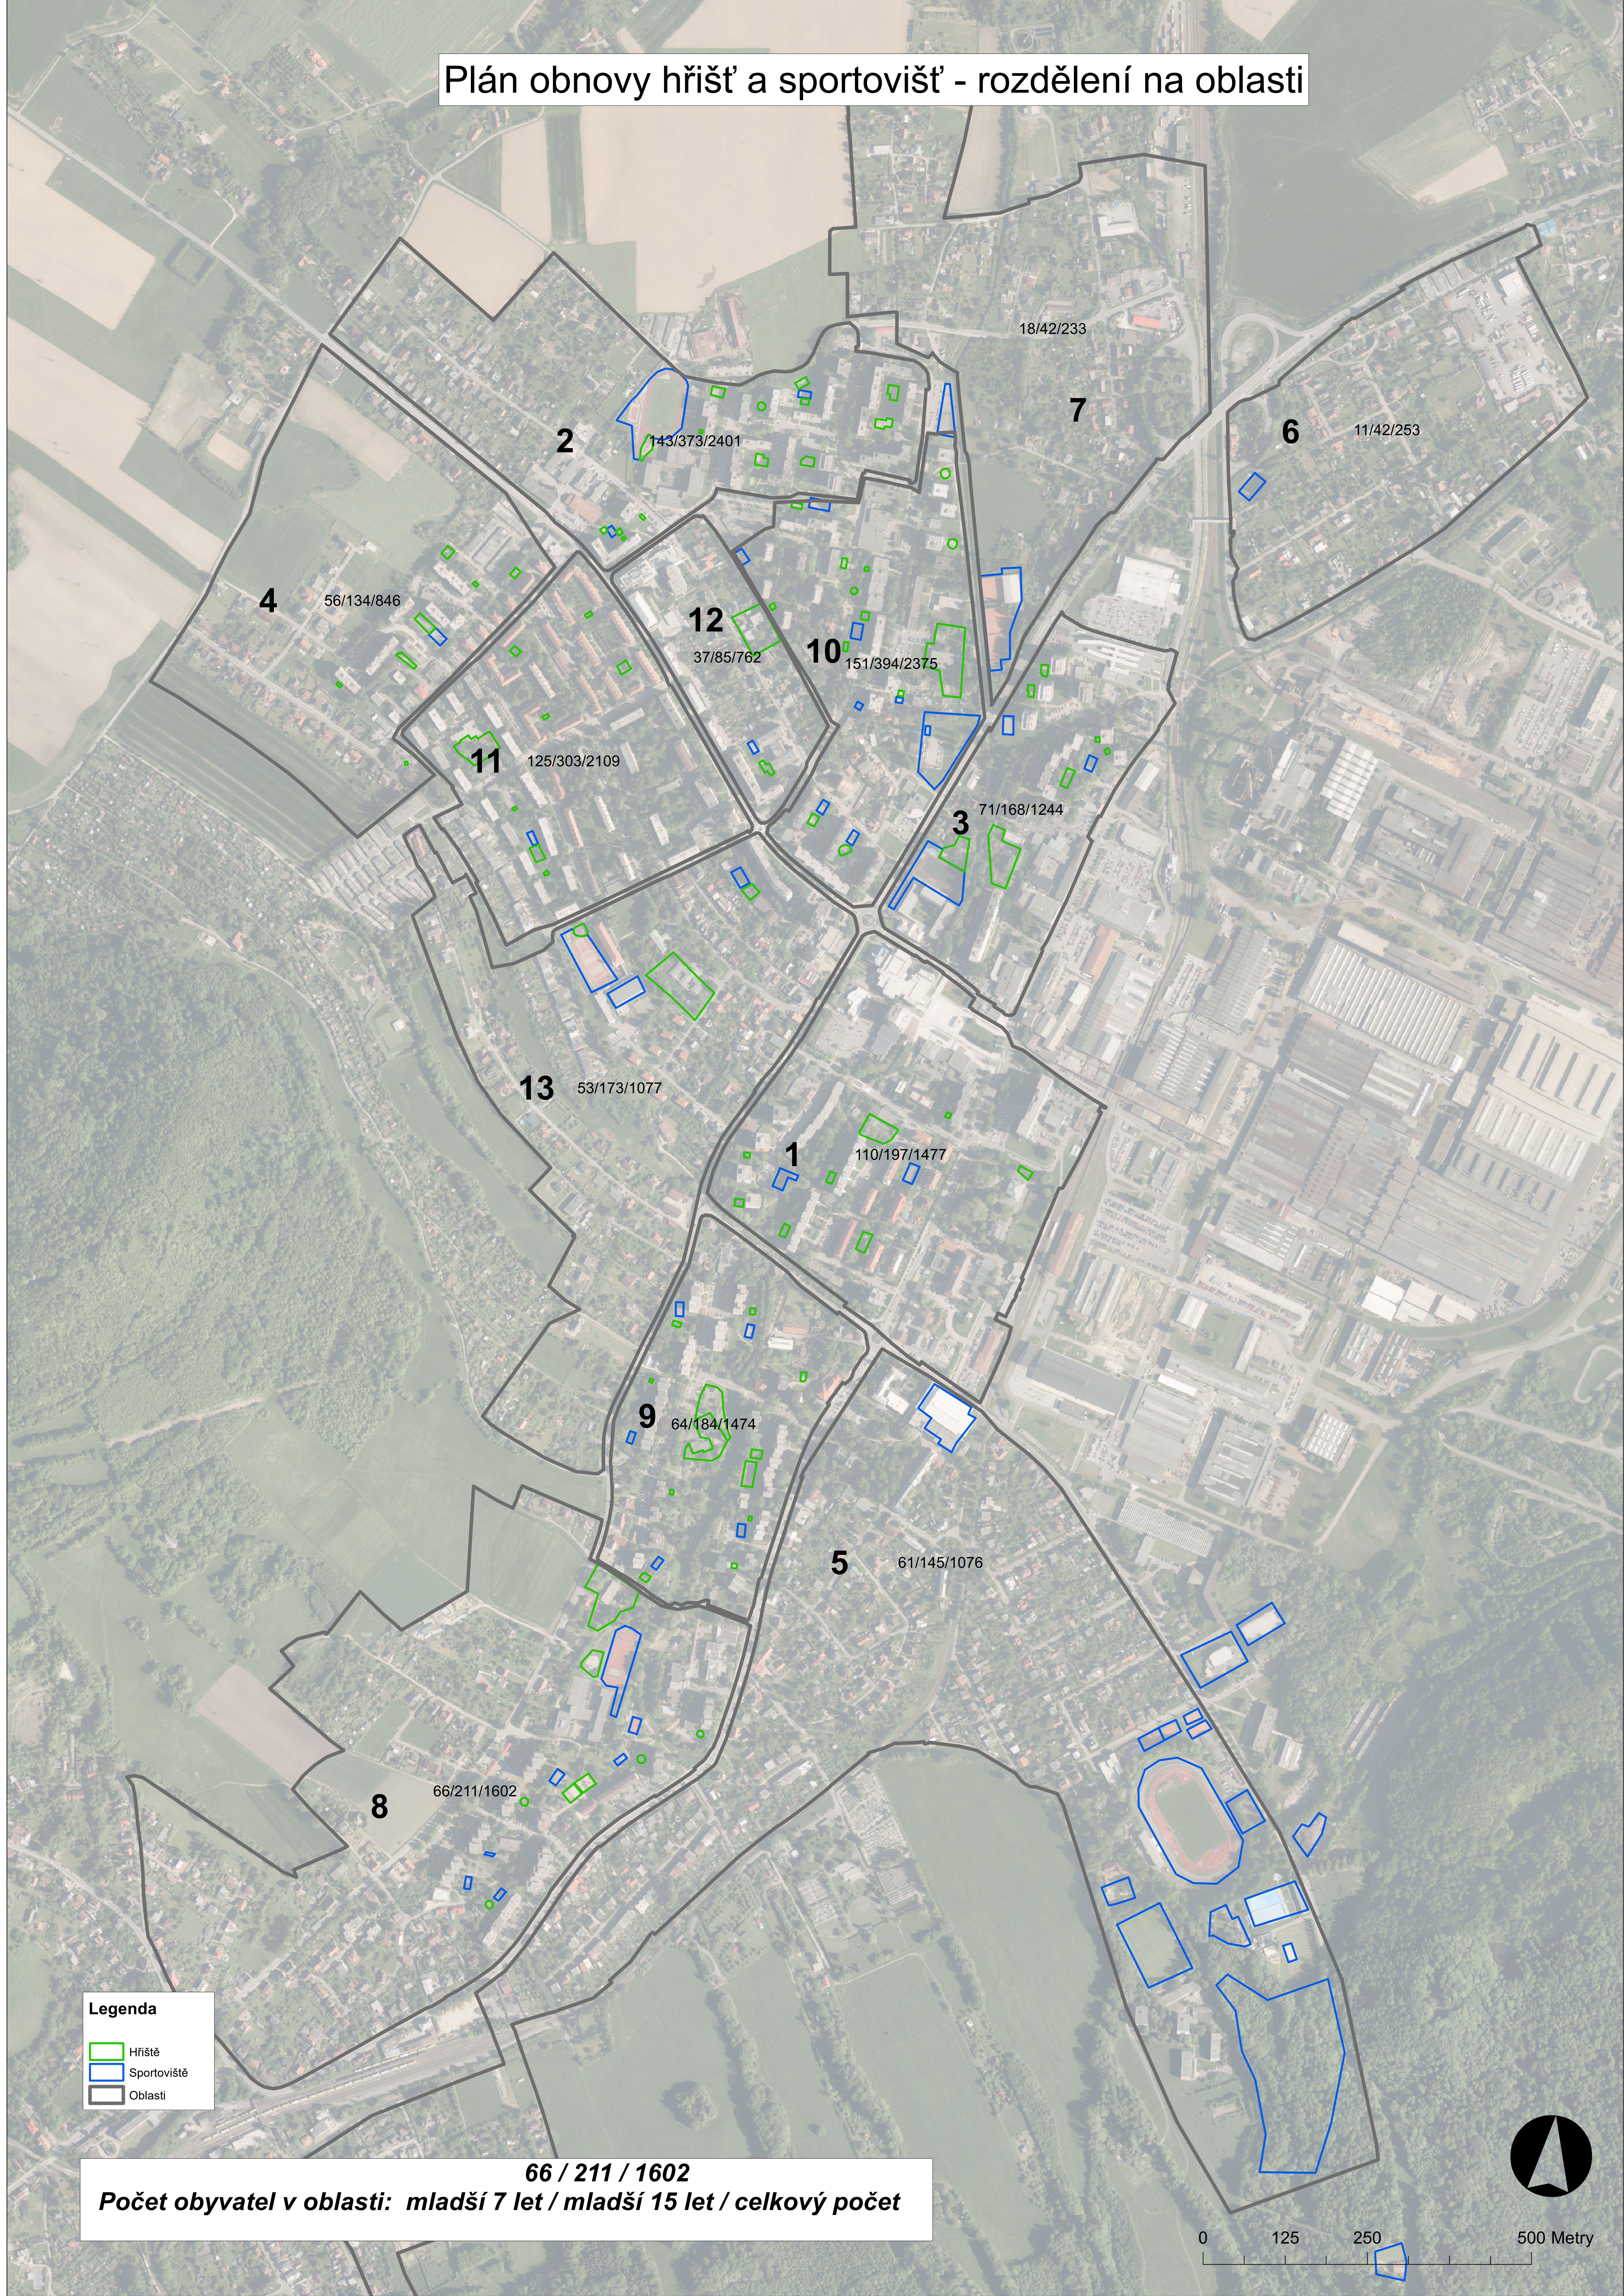

Plán obnovy hřišť a sportovišť - rozdělení na oblasti

Legenda

- ▭ Hřiště
- ▭ Sportoviště
- ▭ Oblasti

66 / 211 / 1602
Počet obyvatel v oblasti: mladší 7 let / mladší 15 let / celkový počet