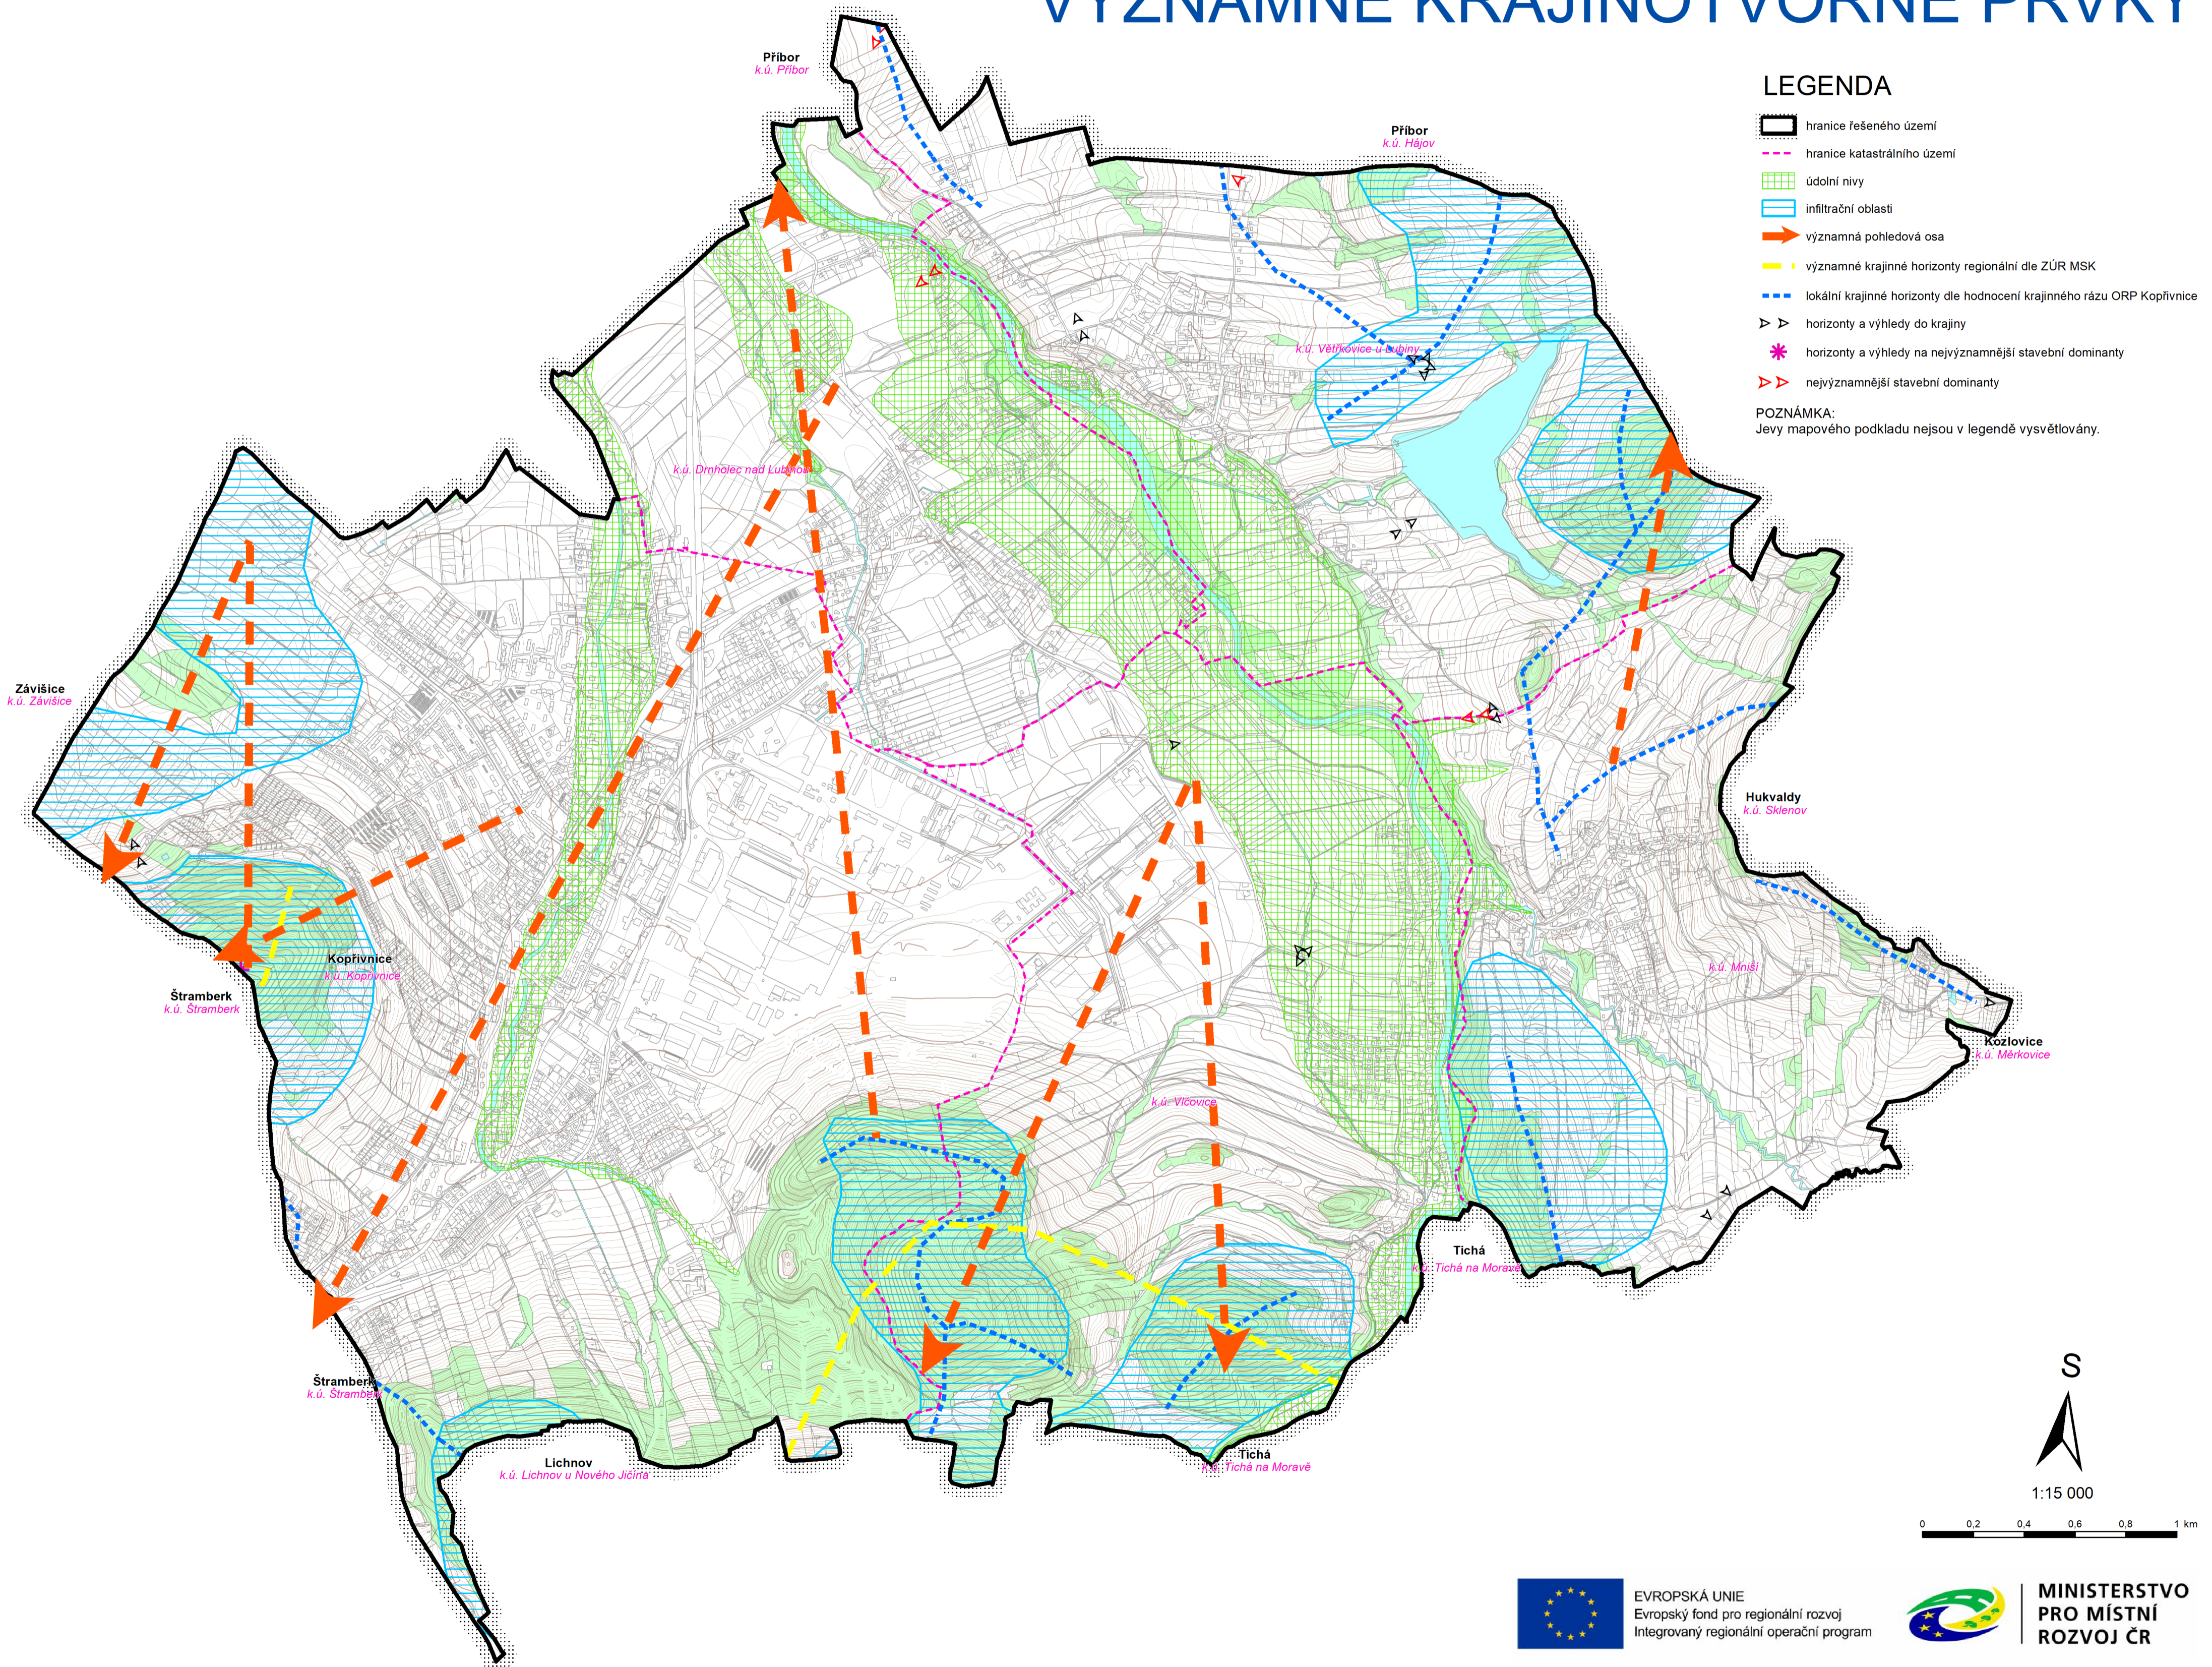

ÚZEMNÍ PLÁN KOPŘIVNICE

VÝZNAMNÉ KRAJINOTVORNÉ PRVKY

LEGENDA

- hranice řešeného území
- hranice katastrálního území
- údolní nivy
- infiltrační oblasti
- významná pohledová osa
- významné krajinné horizonty regionální dle ZÚR MSK
- lokální krajinné horizonty dle hodnocení krajinného rázu ORP Koprivnice
- horizonty a výhledy do krajiny
- horizonty a výhledy na nevýznamnější stavební dominanty
- nejvýznamnější stavební dominanty

POZNÁMKA:
Jevy mapového podkladu nejsou v legendě vysvětlovány.

1:15 000

EVROPSKÁ UNIE
Evropský fond pro regionální rozvoj
Integrovaný regionální operační program

MINISTERSTVO
PRO MÍSTNÍ
ROZVOJ ČR