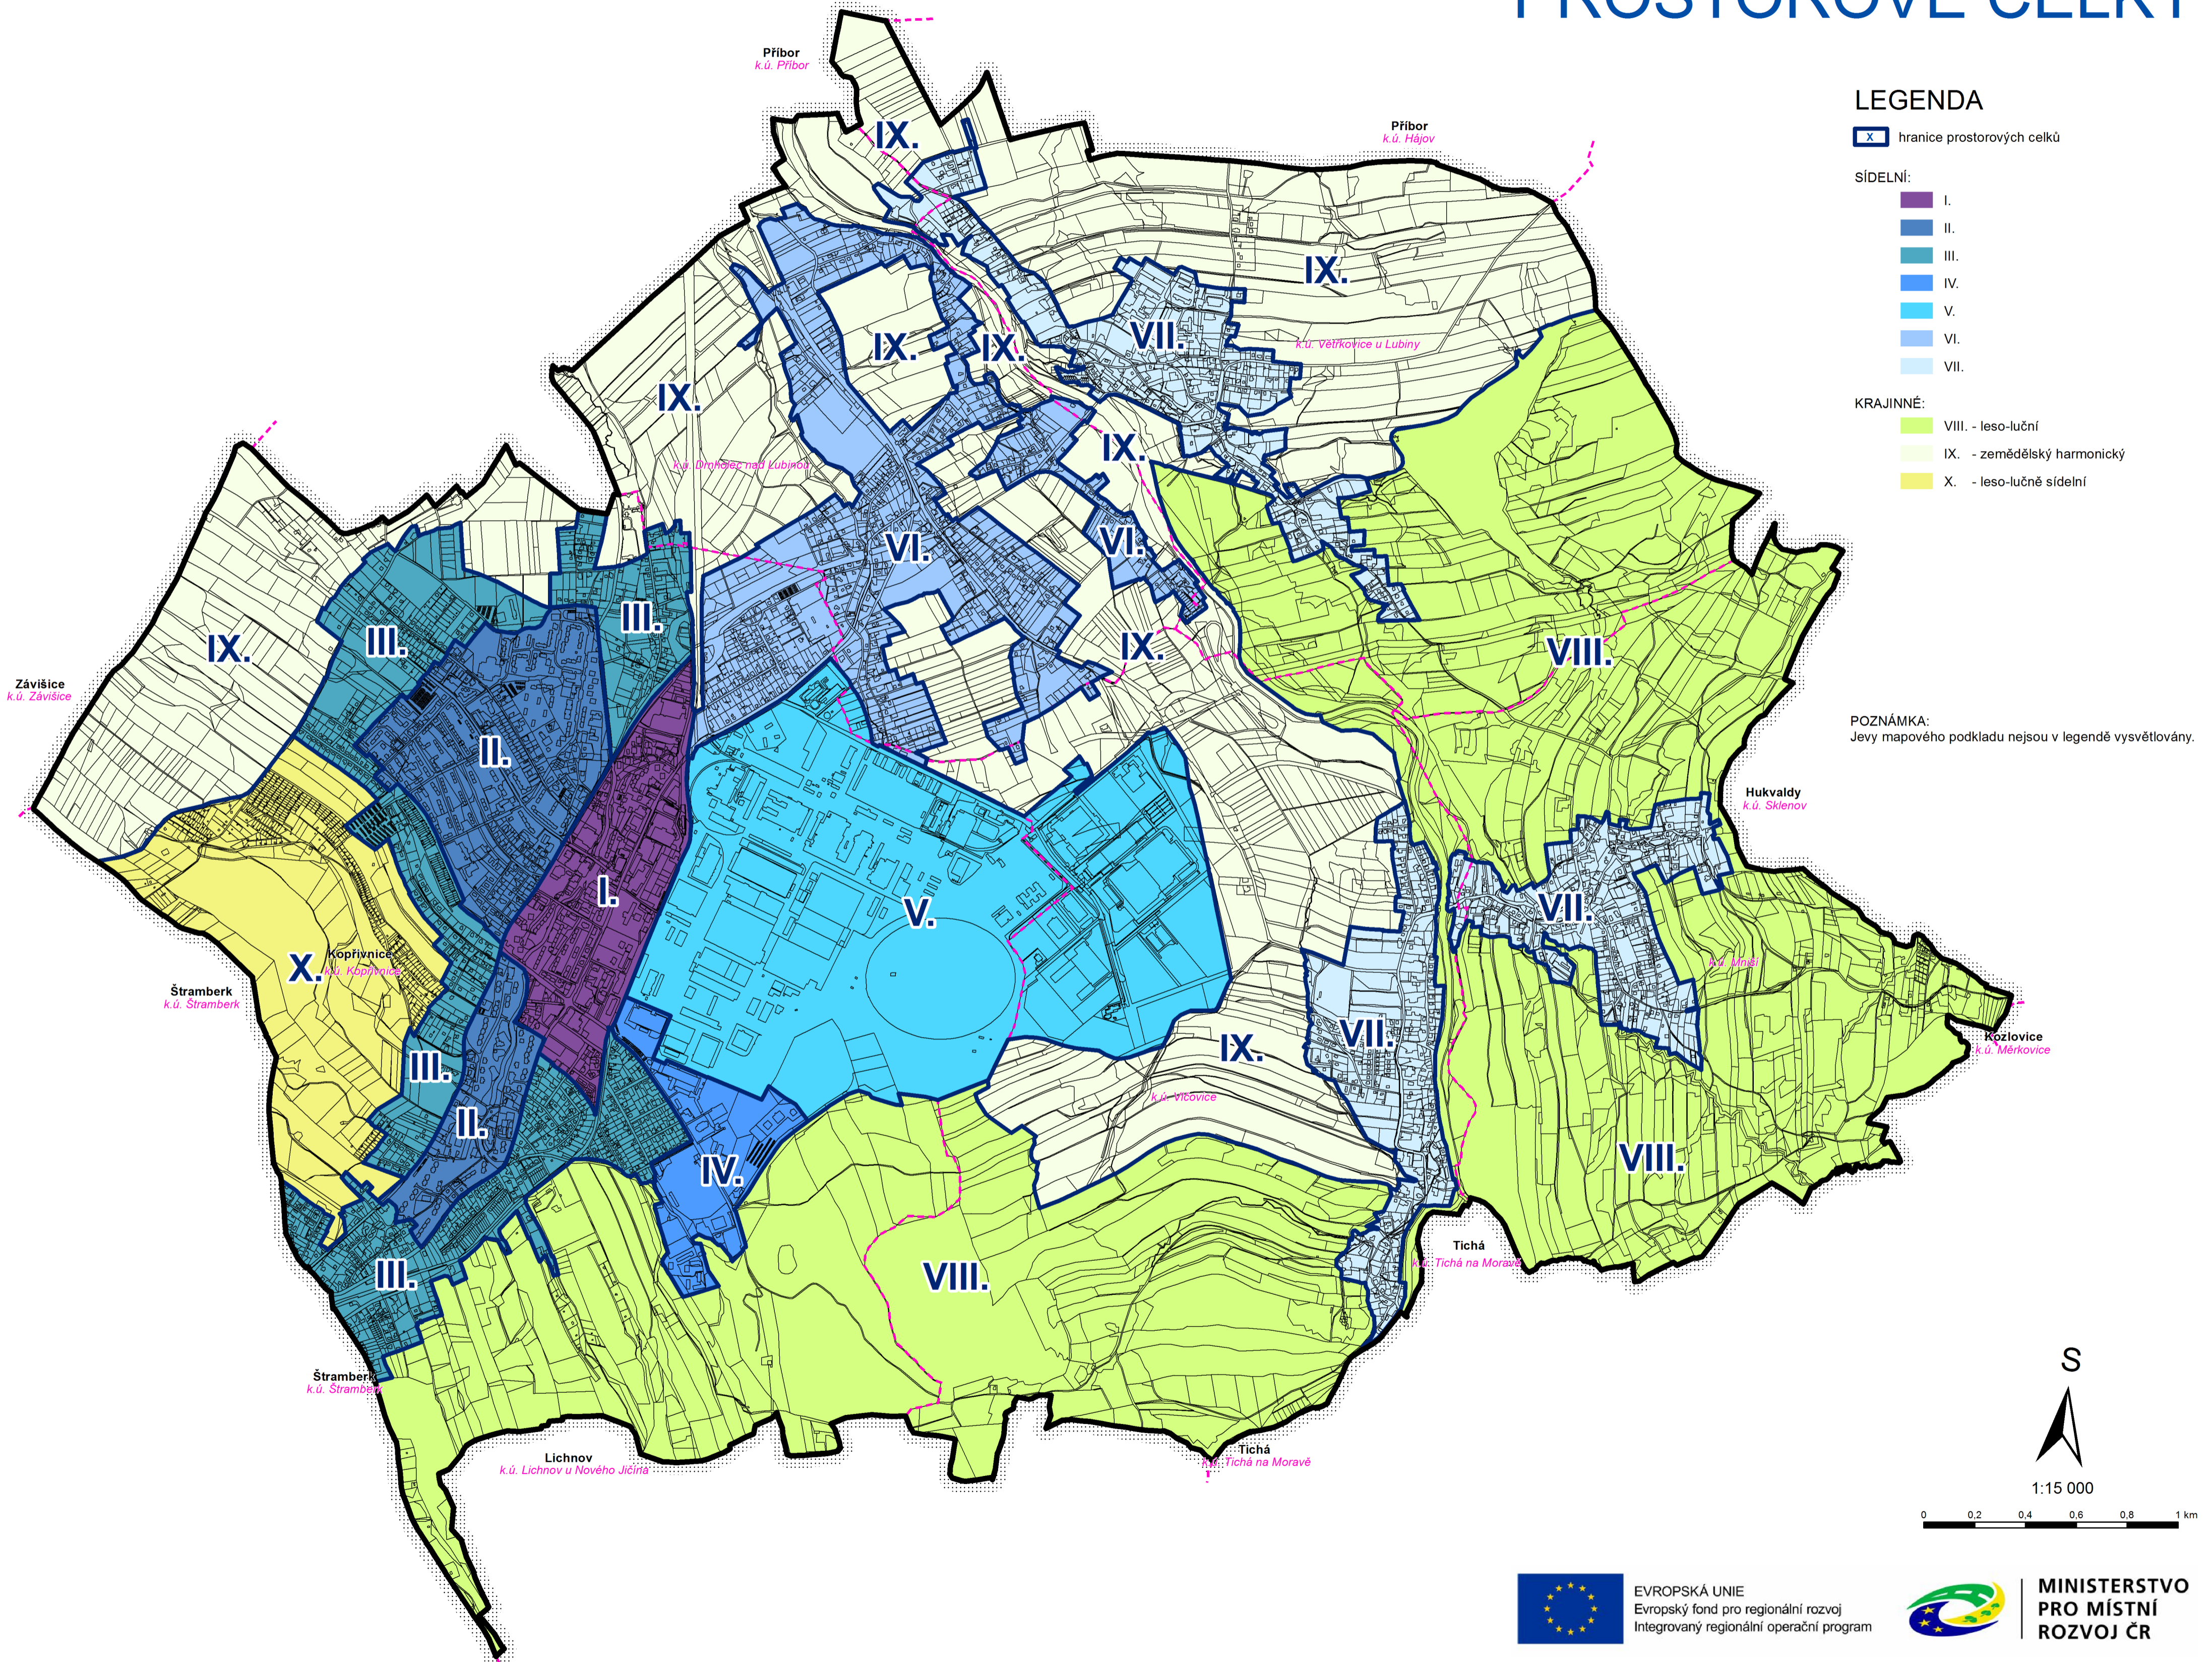

ÚZEMNÍ PLÁN KOPŘIVNICE

PROSTOROVÉ CELKY

EVROPSKÁ UNIE
Evropský fond pro regionální rozvoj
Integrovaný regionální operační program

MINISTERSTVO
PRO MÍSTNÍ
ROZVOJ ČR