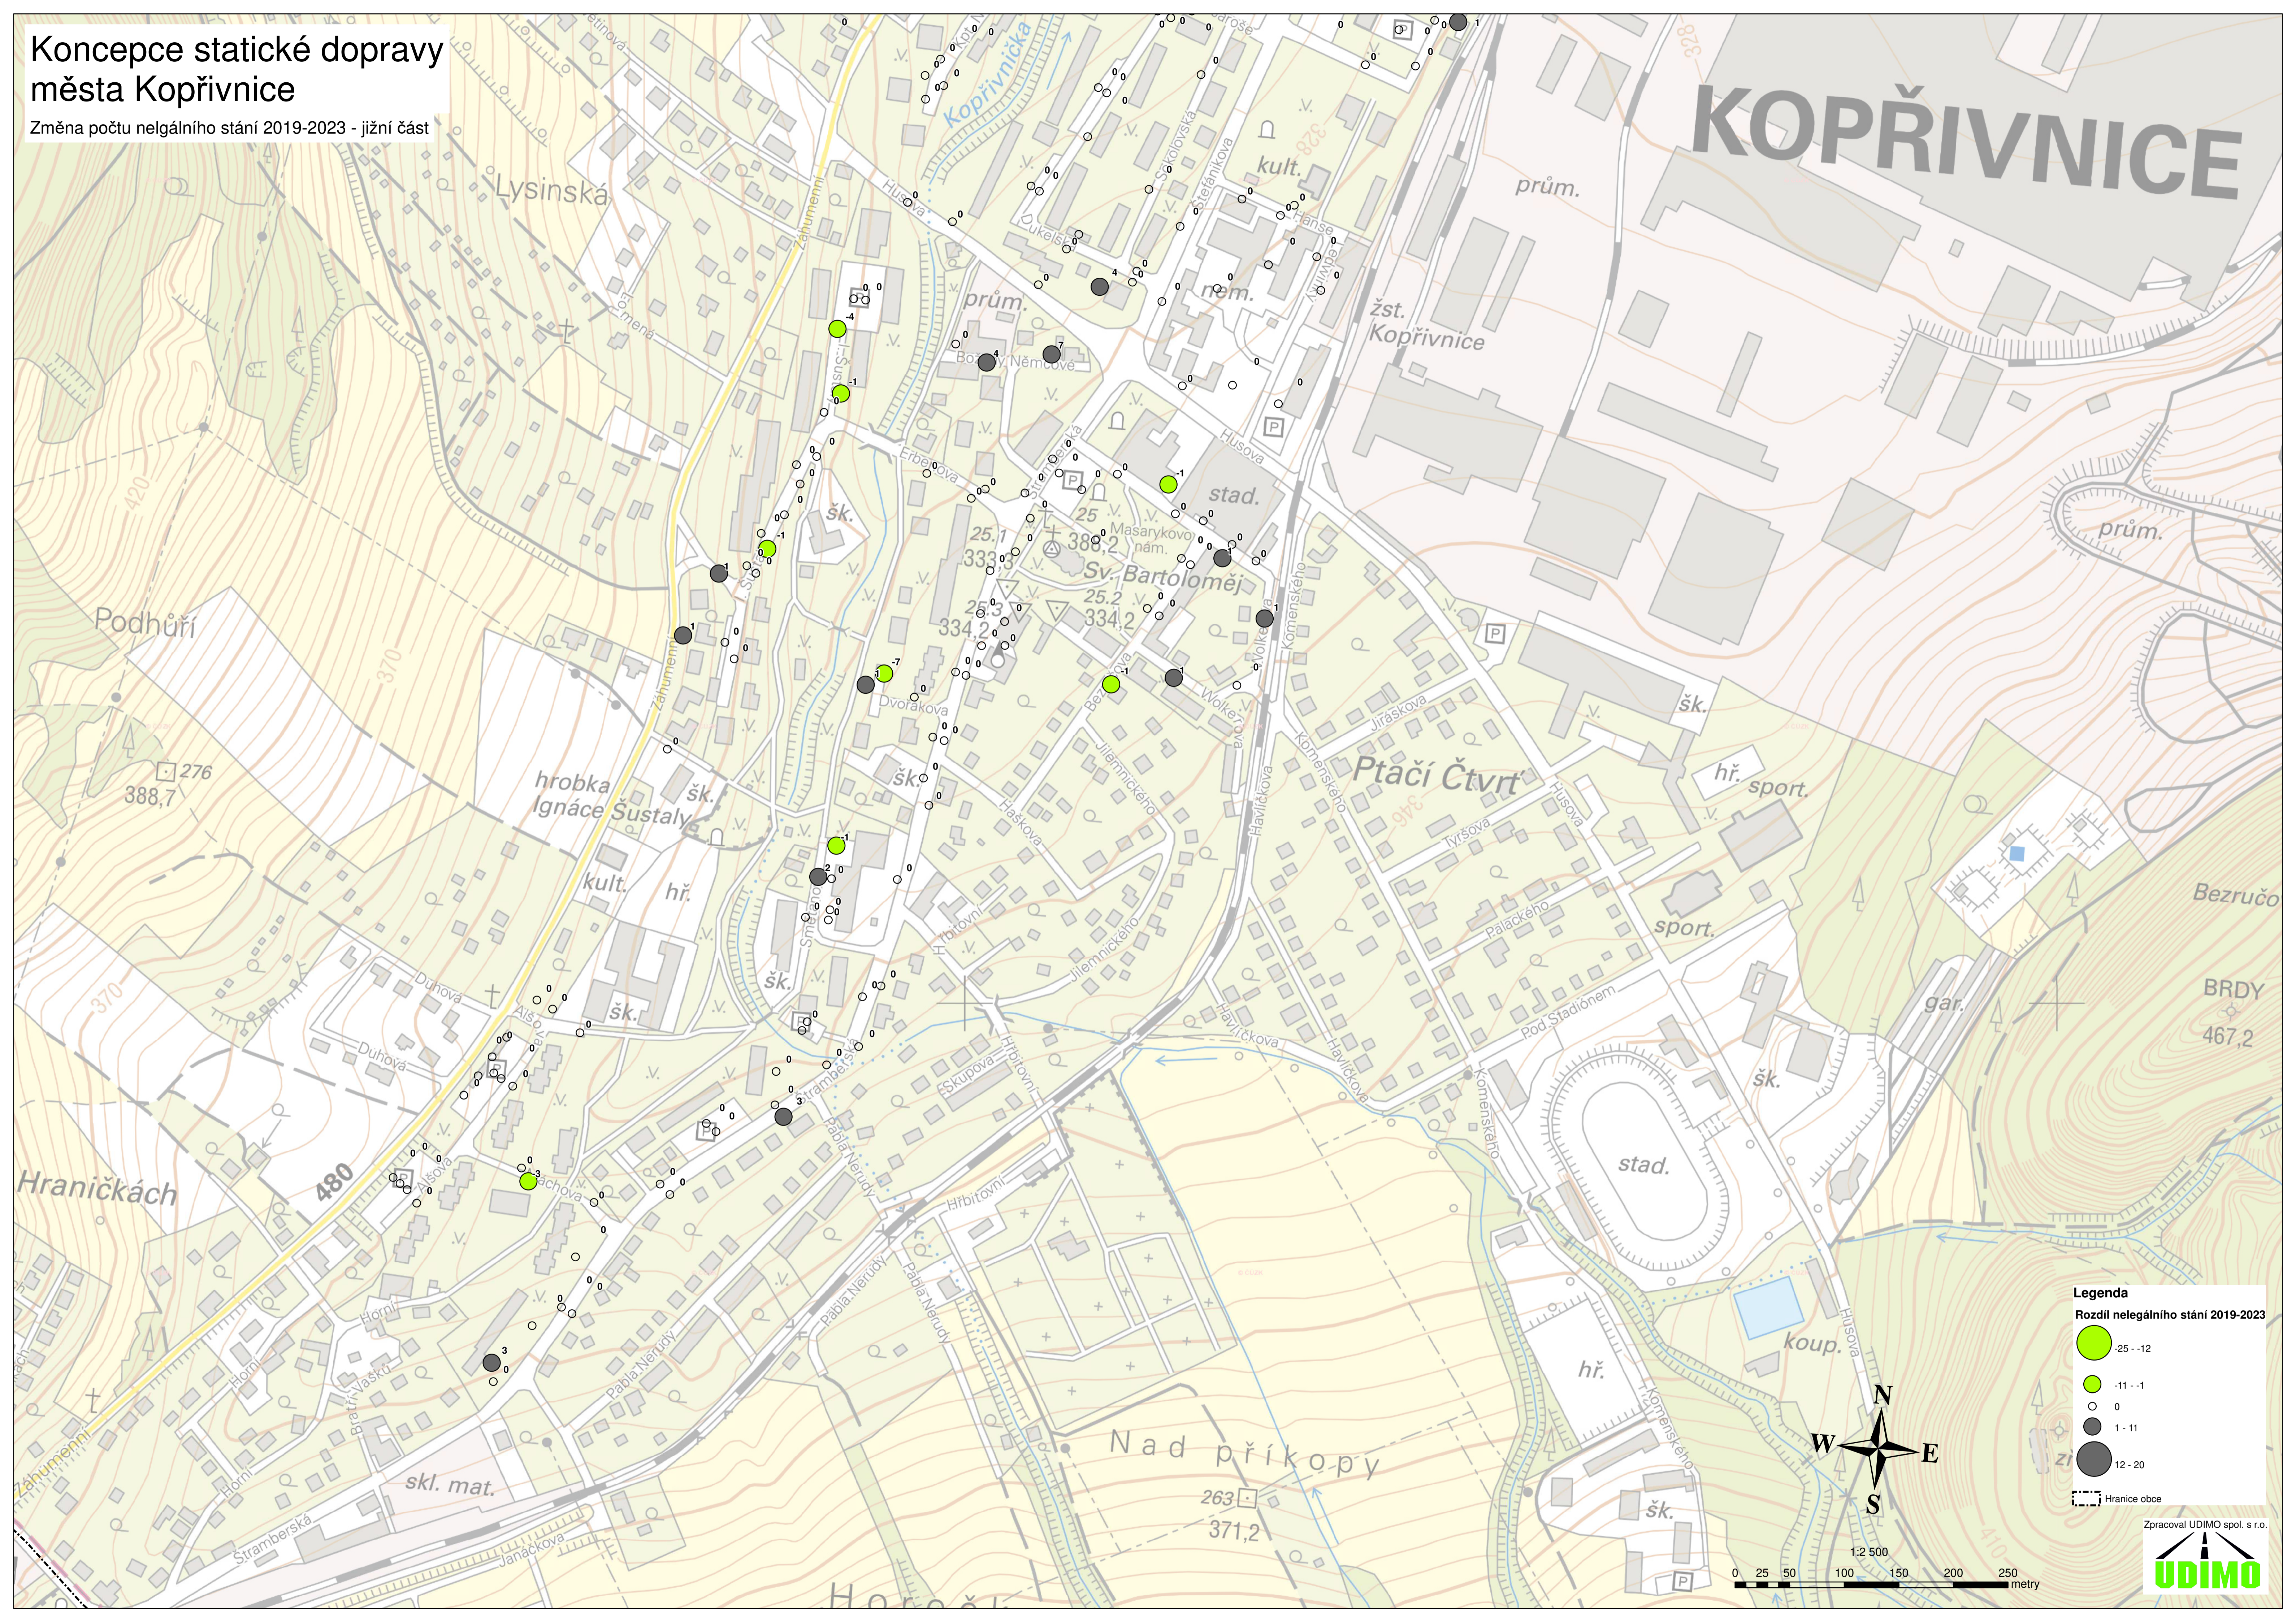

Koncepce statické dopravy města Kopřivnice

Změna počtu nelegálního stání 2019-2023 - jižní část

KOPŘIVNICE

Legenda
Rozdíl nelegálního stání 2019-2023

- 25 - -12
- 11 - -1
- 0
- 1 - 11
- 12 - 20

Hranice obce