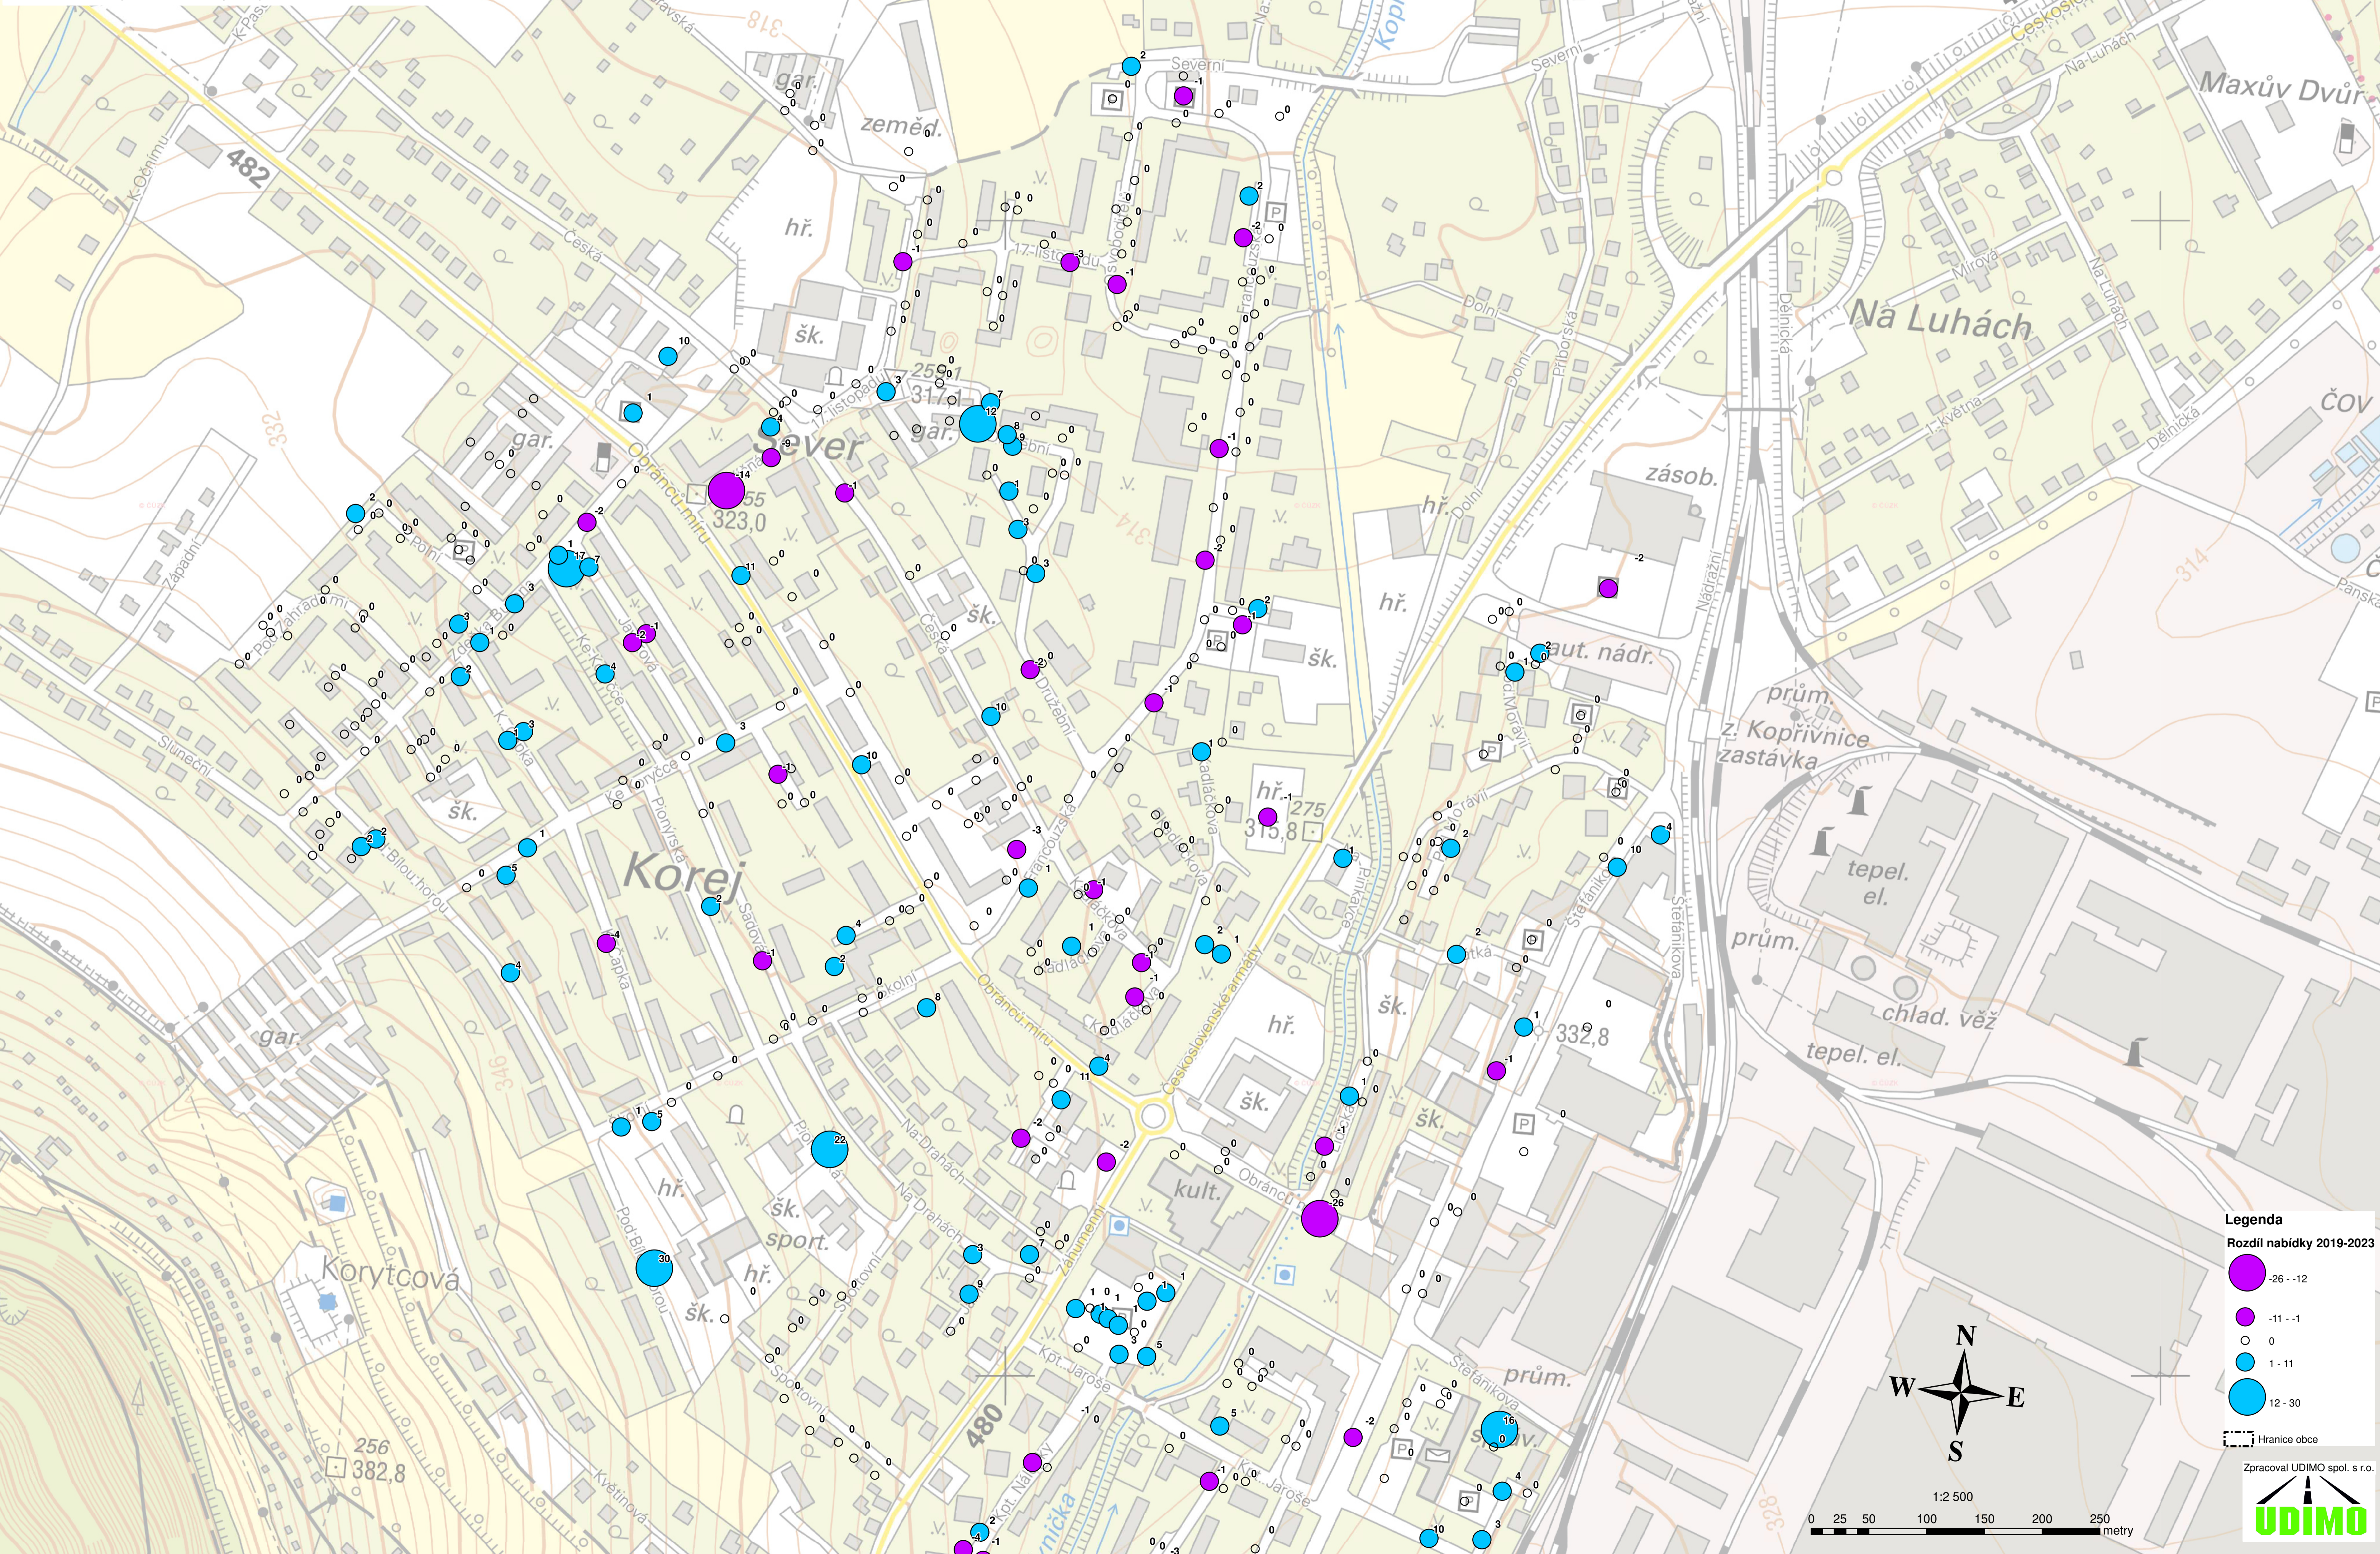

Koncepce statické dopravy města Koprivnice

Rozdíl nabídky statické dopravy 2019-2023 - severní část

Legenda
Rozdíl nabídky 2019-2023

- -26 - -12
- -11 - -1
- 0
- 1 - 11
- 12 - 30

--- Hranice obce