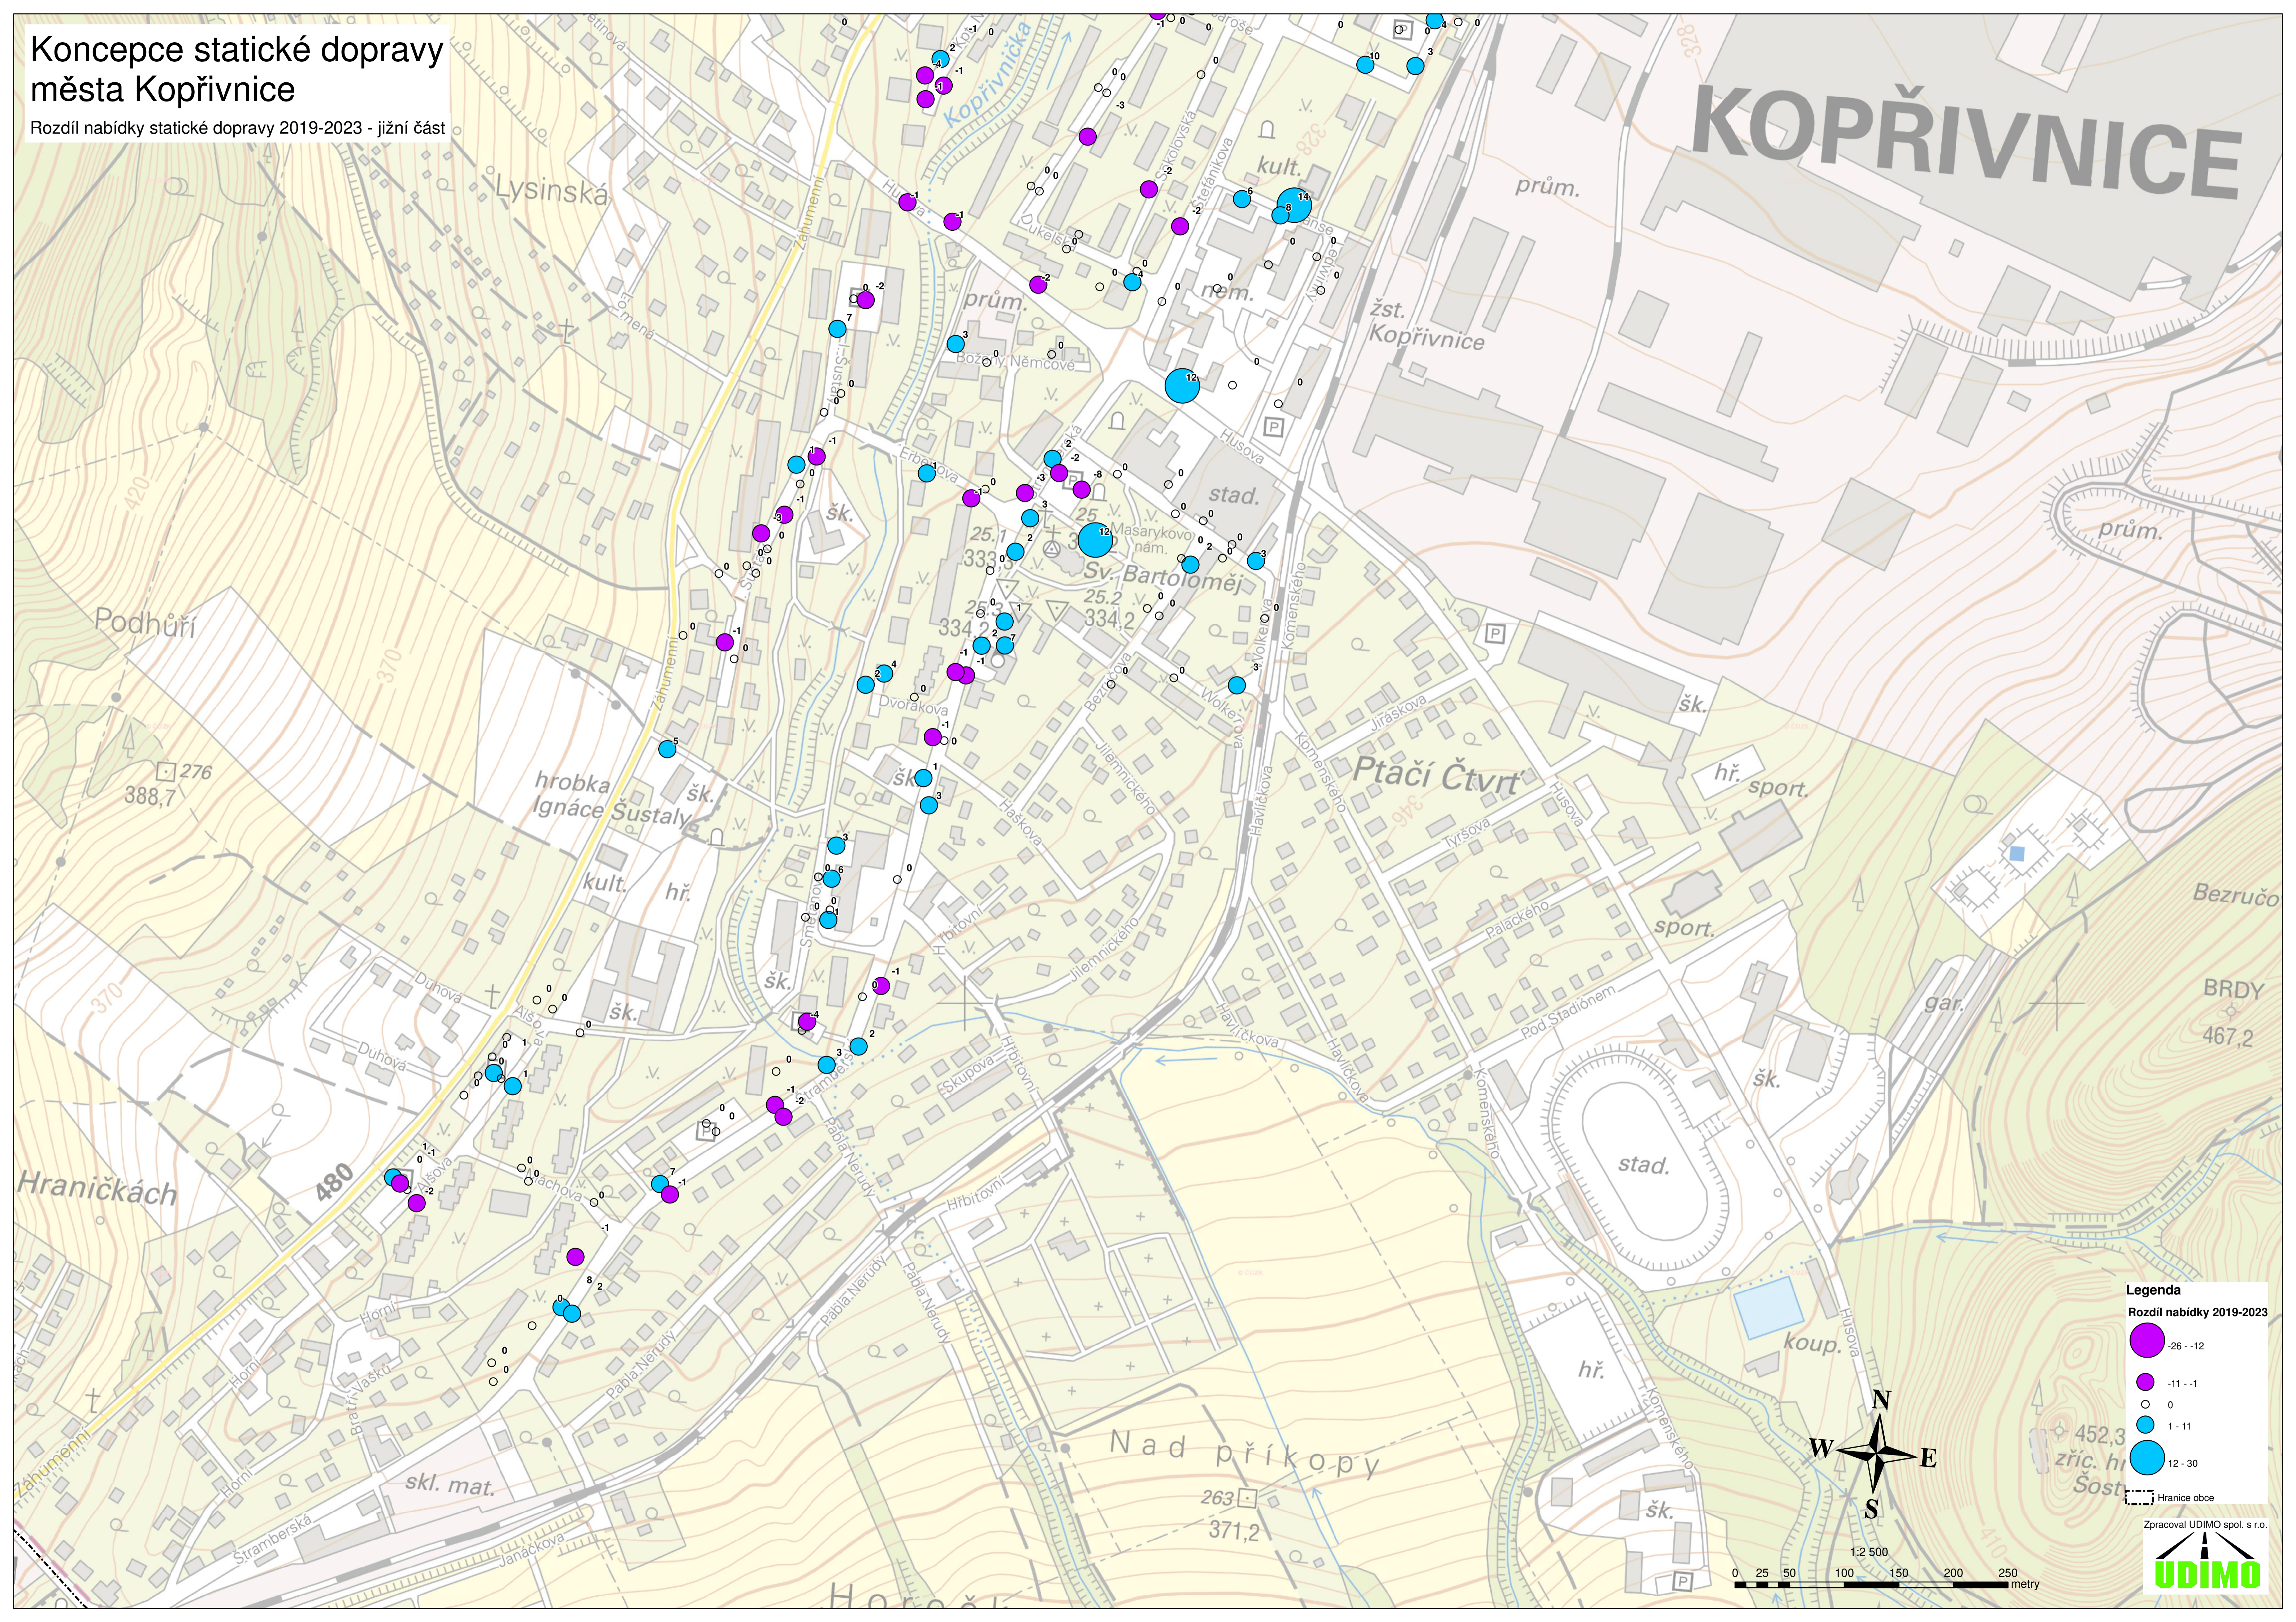

Koncepce statické dopravy města Kopřivnice

Rozdíl nabídky statické dopravy 2019-2023 - jižní část

KOPŘIVNICE

Legenda
Rozdíl nabídky 2019-2023

- -26 - -12
- -11 - -1
- 0
- 1 - 11
- 12 - 30

— Hranice obce

Zpracoval UDIMO spol. s r.o.