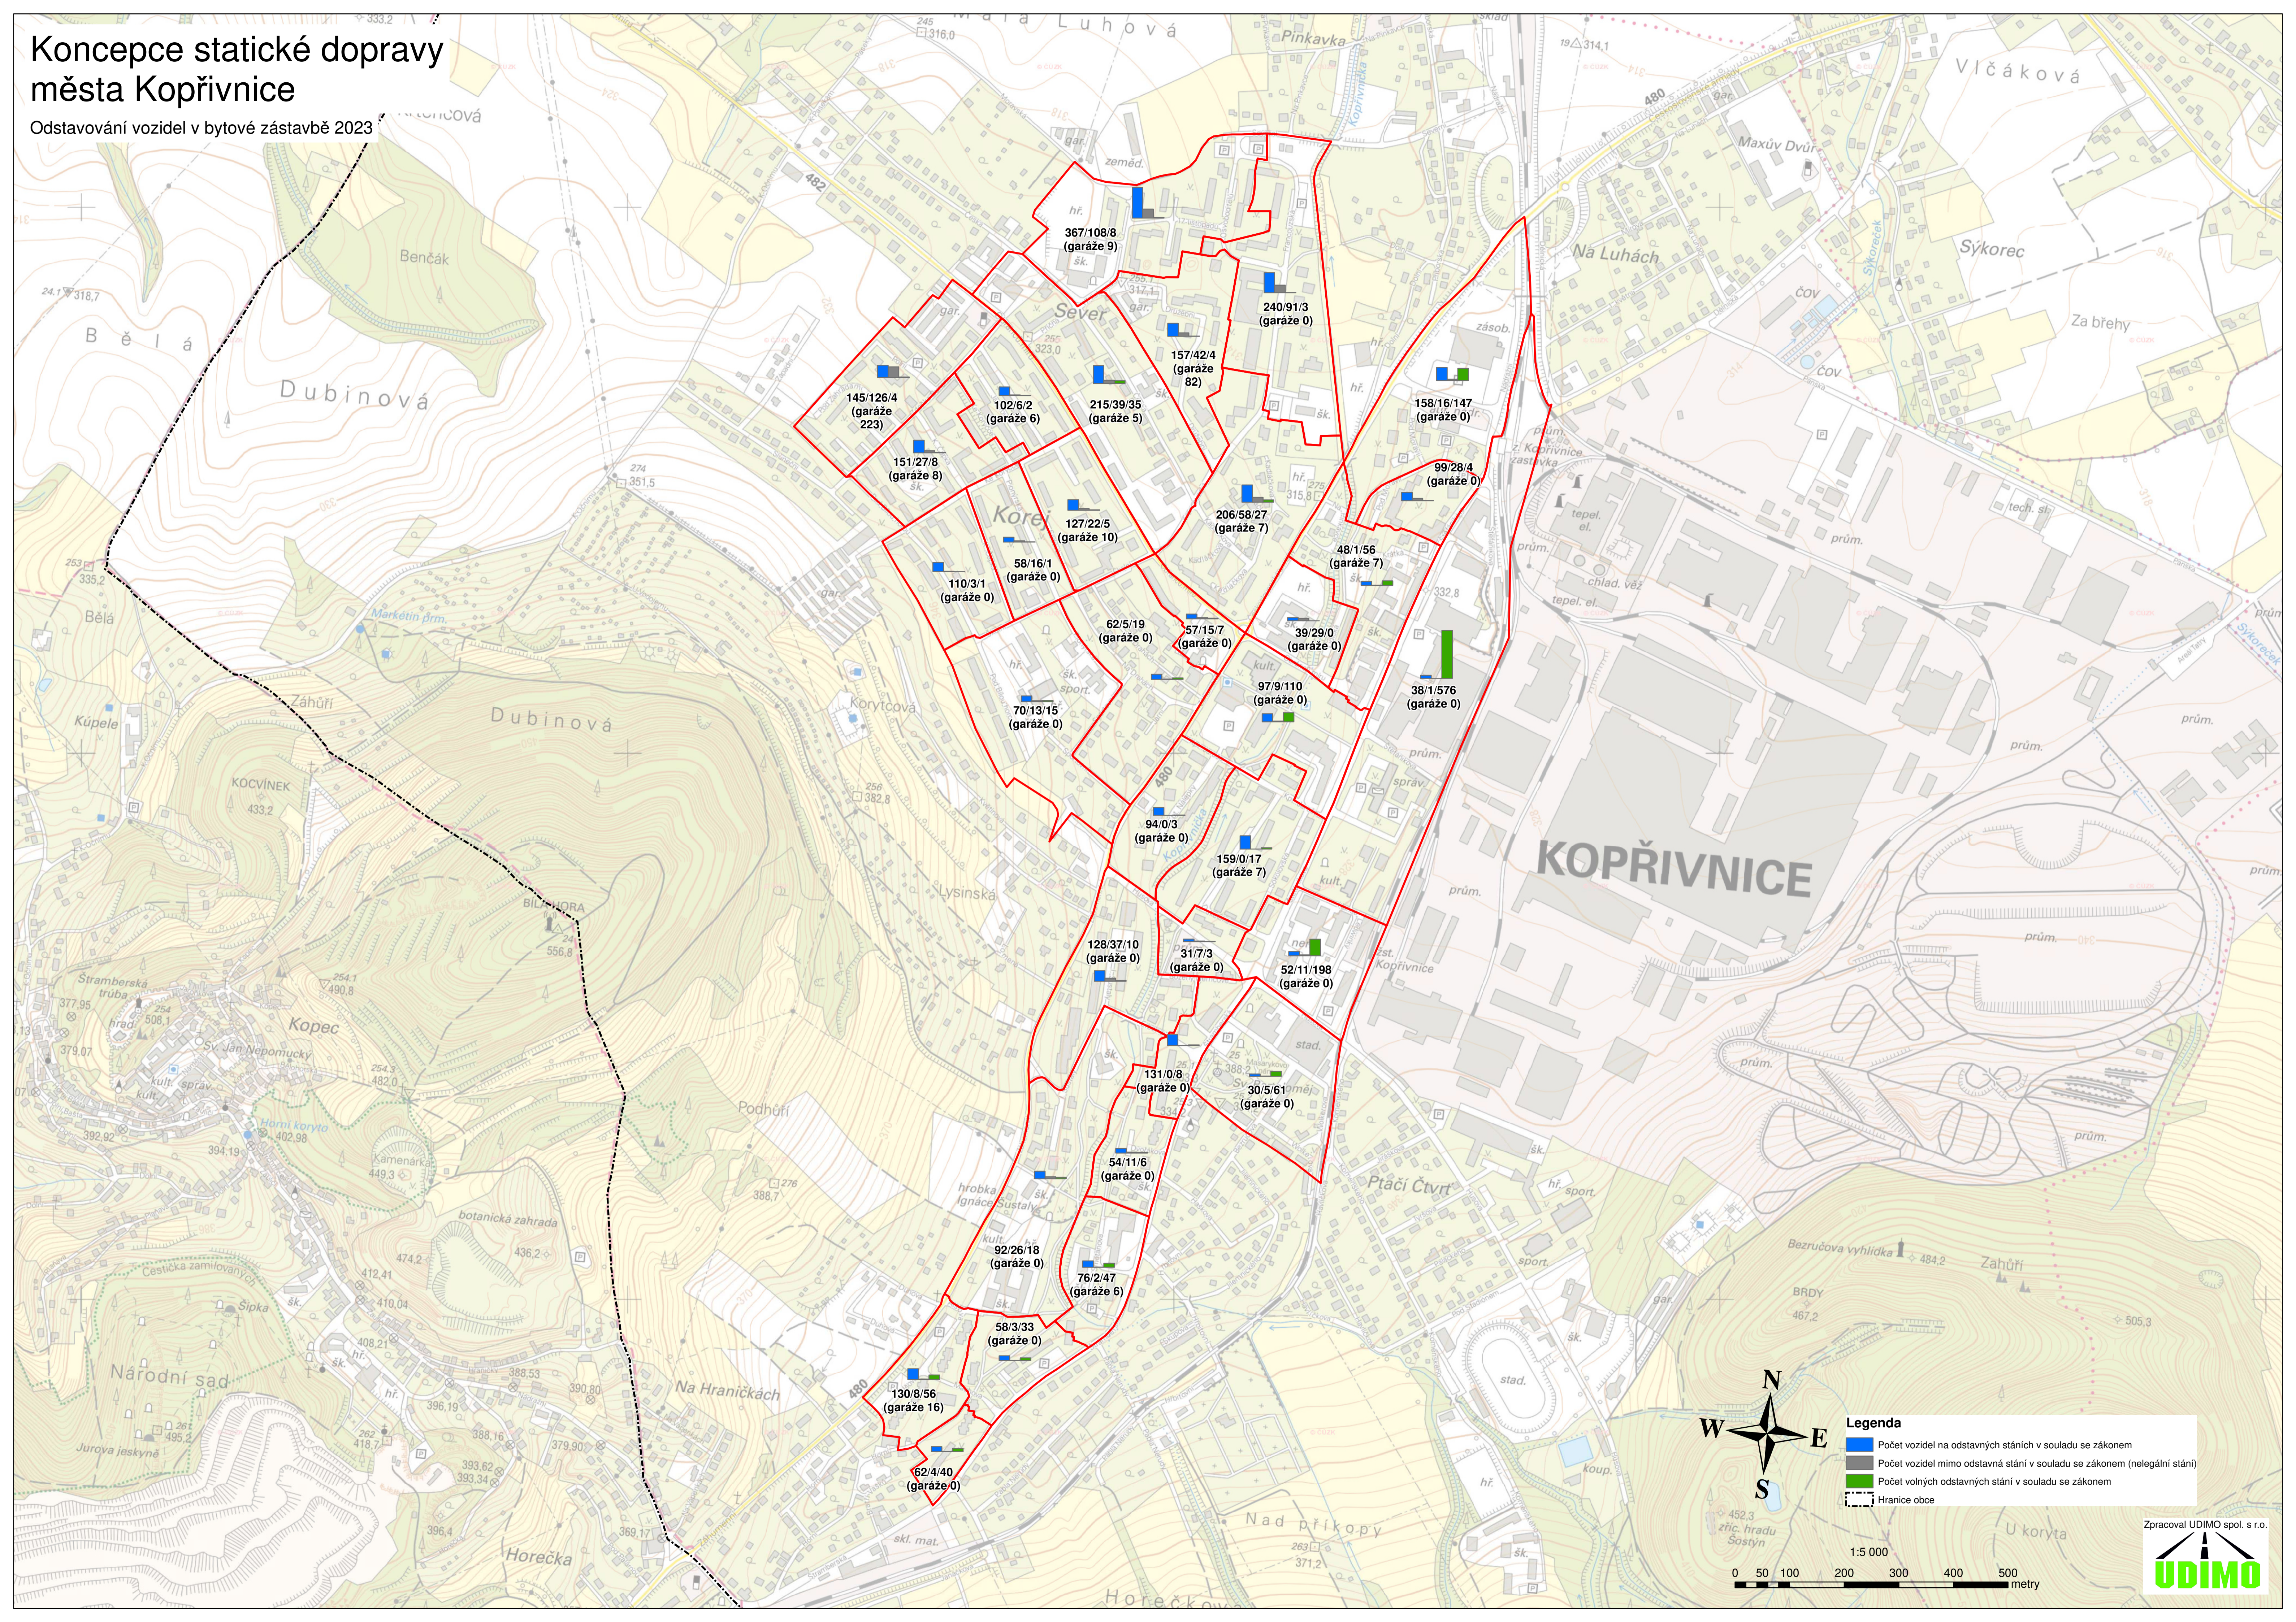

Koncepce statické dopravy města Kopřivnice

Odstavování vozidel v bytové zástavbě 2023

- Legenda**
- Počet vozidel na odstavných stáních v souladu se zákonem
 - Počet vozidel mimo odstavná stání v souladu se zákonem (nelegální stání)
 - Počet volných odstavných stání v souladu se zákonem
 - Hranice obce