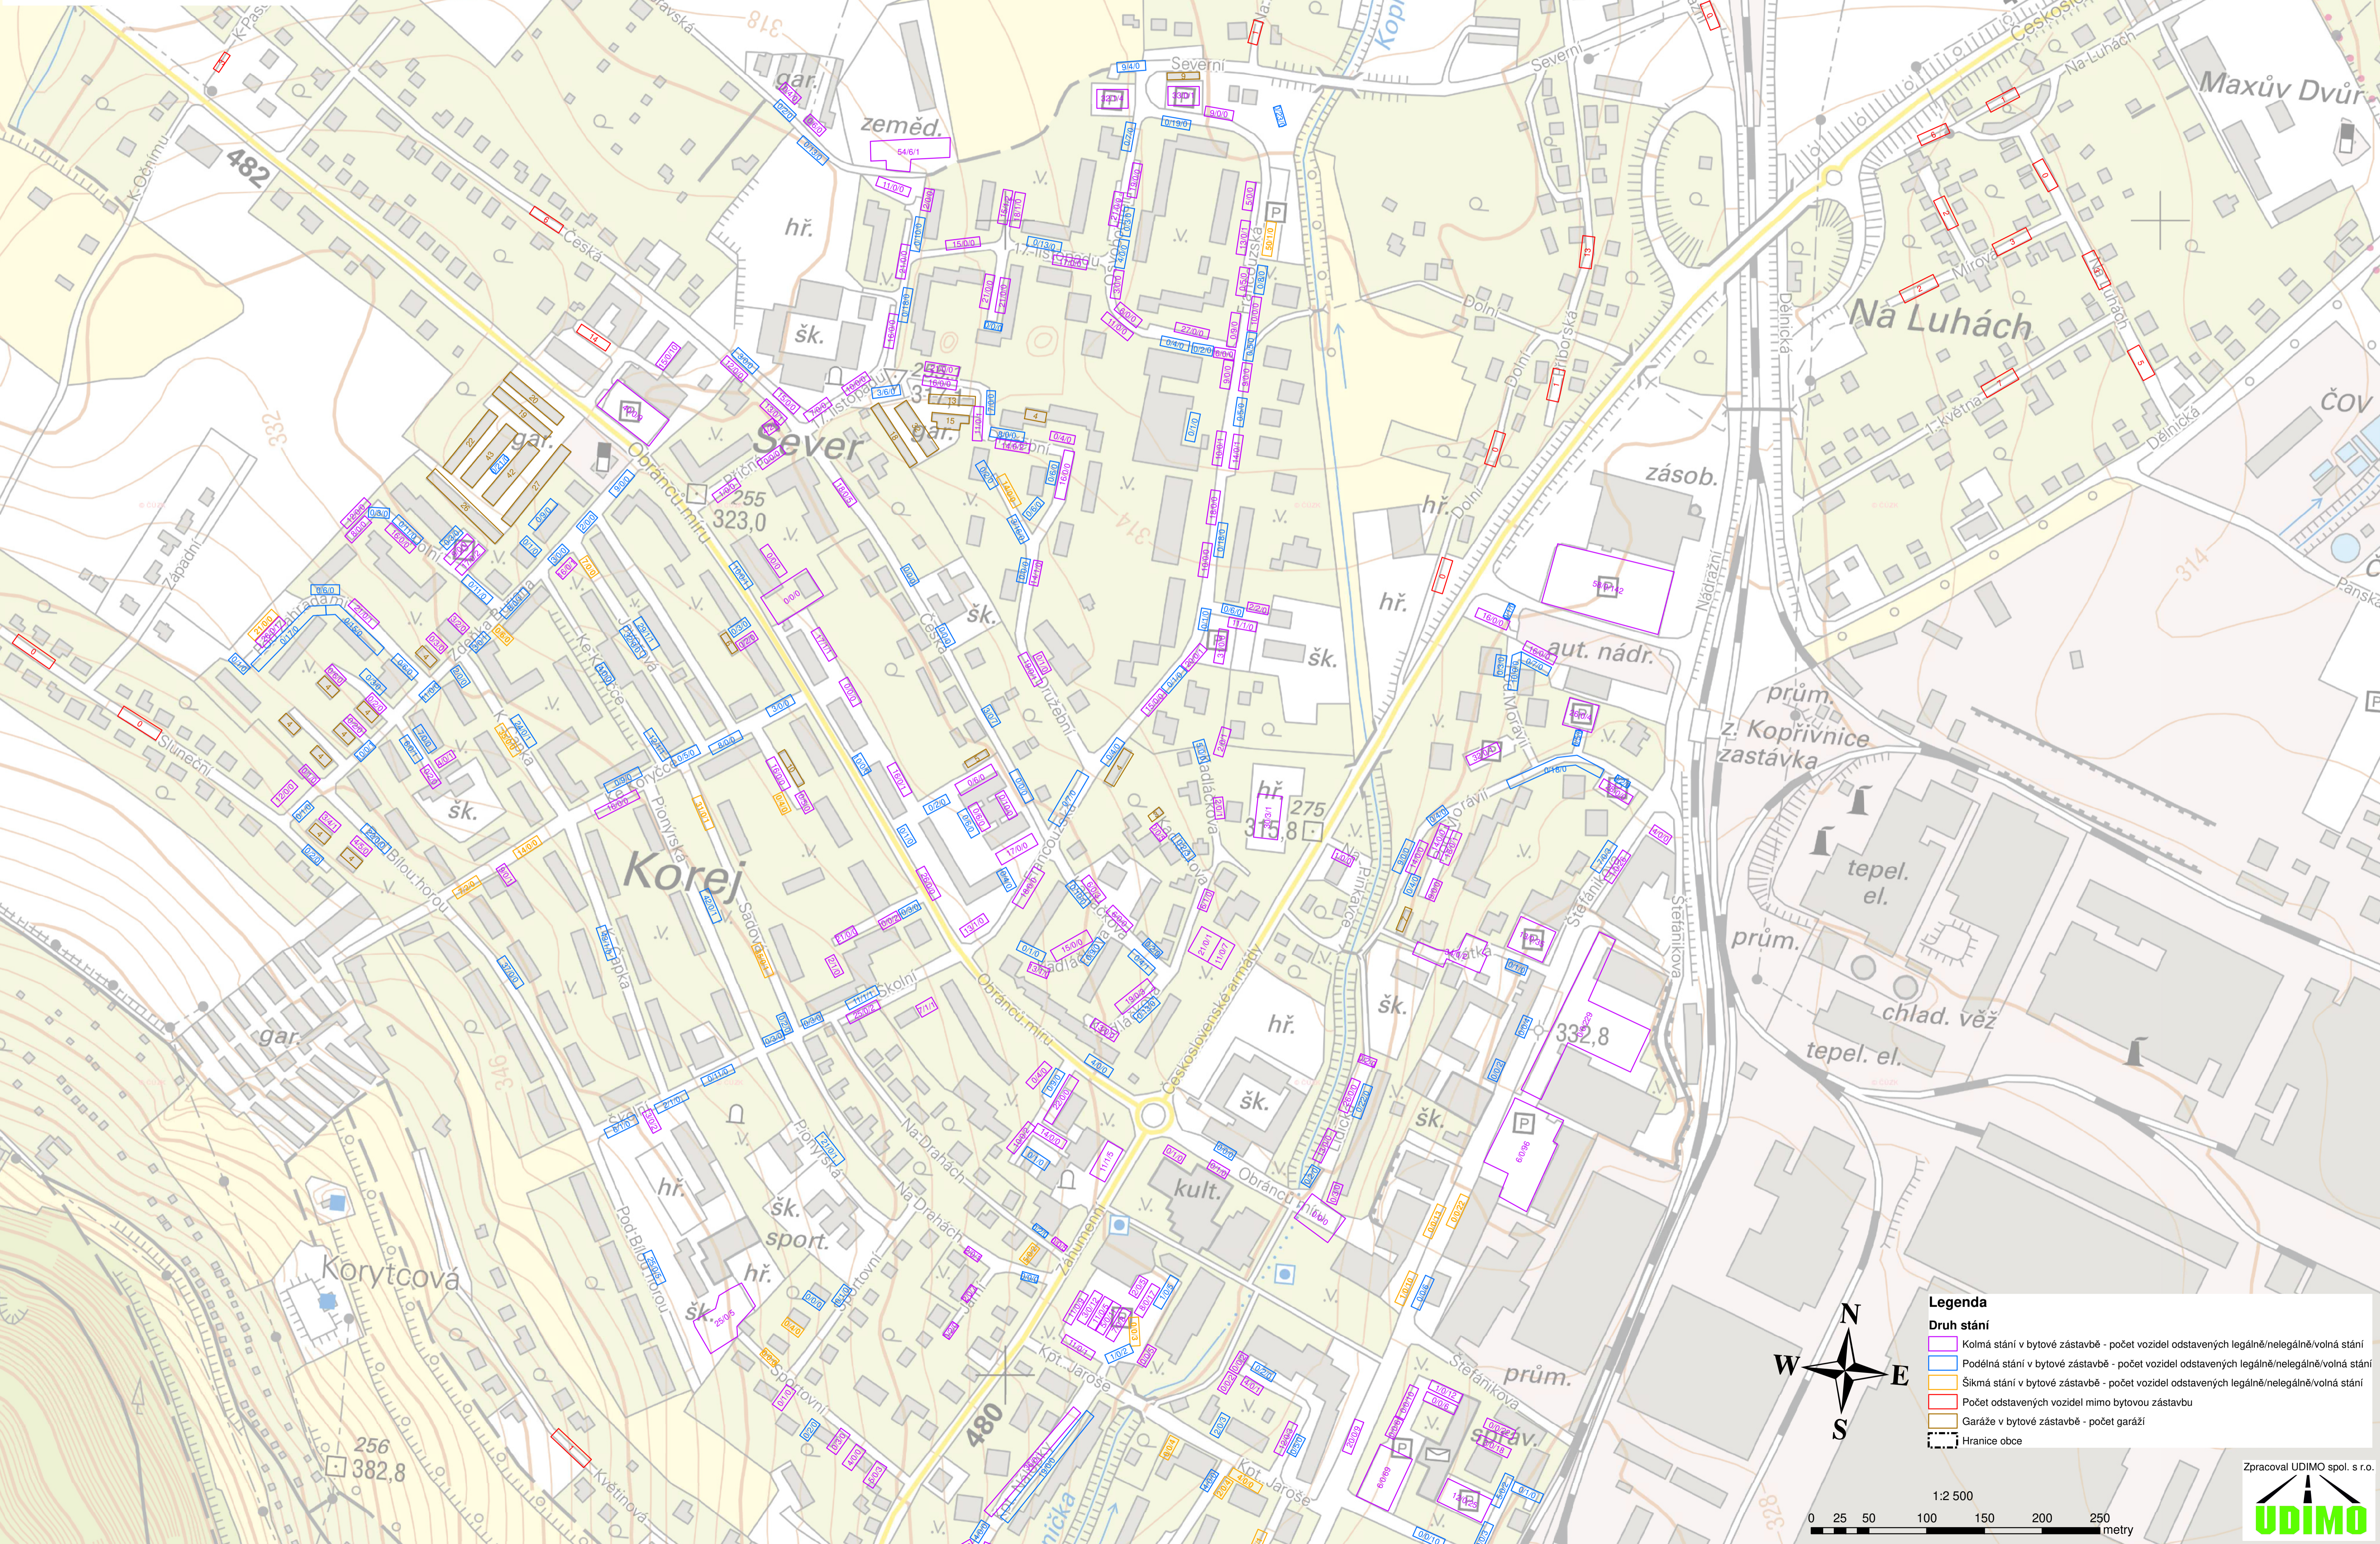

Koncepce statické dopravy města Koprivnice

Odstavování vozidel 2023 - severní část

- Legenda**
- Podlíná stání v bytové zástavbě - počet vozidel odstavených legálně/nelegálně/volná stání
 - Podlíná stání v bytové zástavbě - počet vozidel odstavených legálně/nelegálně/volná stání
 - Šikmá stání v bytové zástavbě - počet vozidel odstavených legálně/nelegálně/volná stání
 - Počet odstavených vozidel mimo bytovou zástavbu
 - Garáže v bytové zástavbě - počet garáží
 - Hranice obce

1:2 500
0 25 50 100 150 200 250 metry