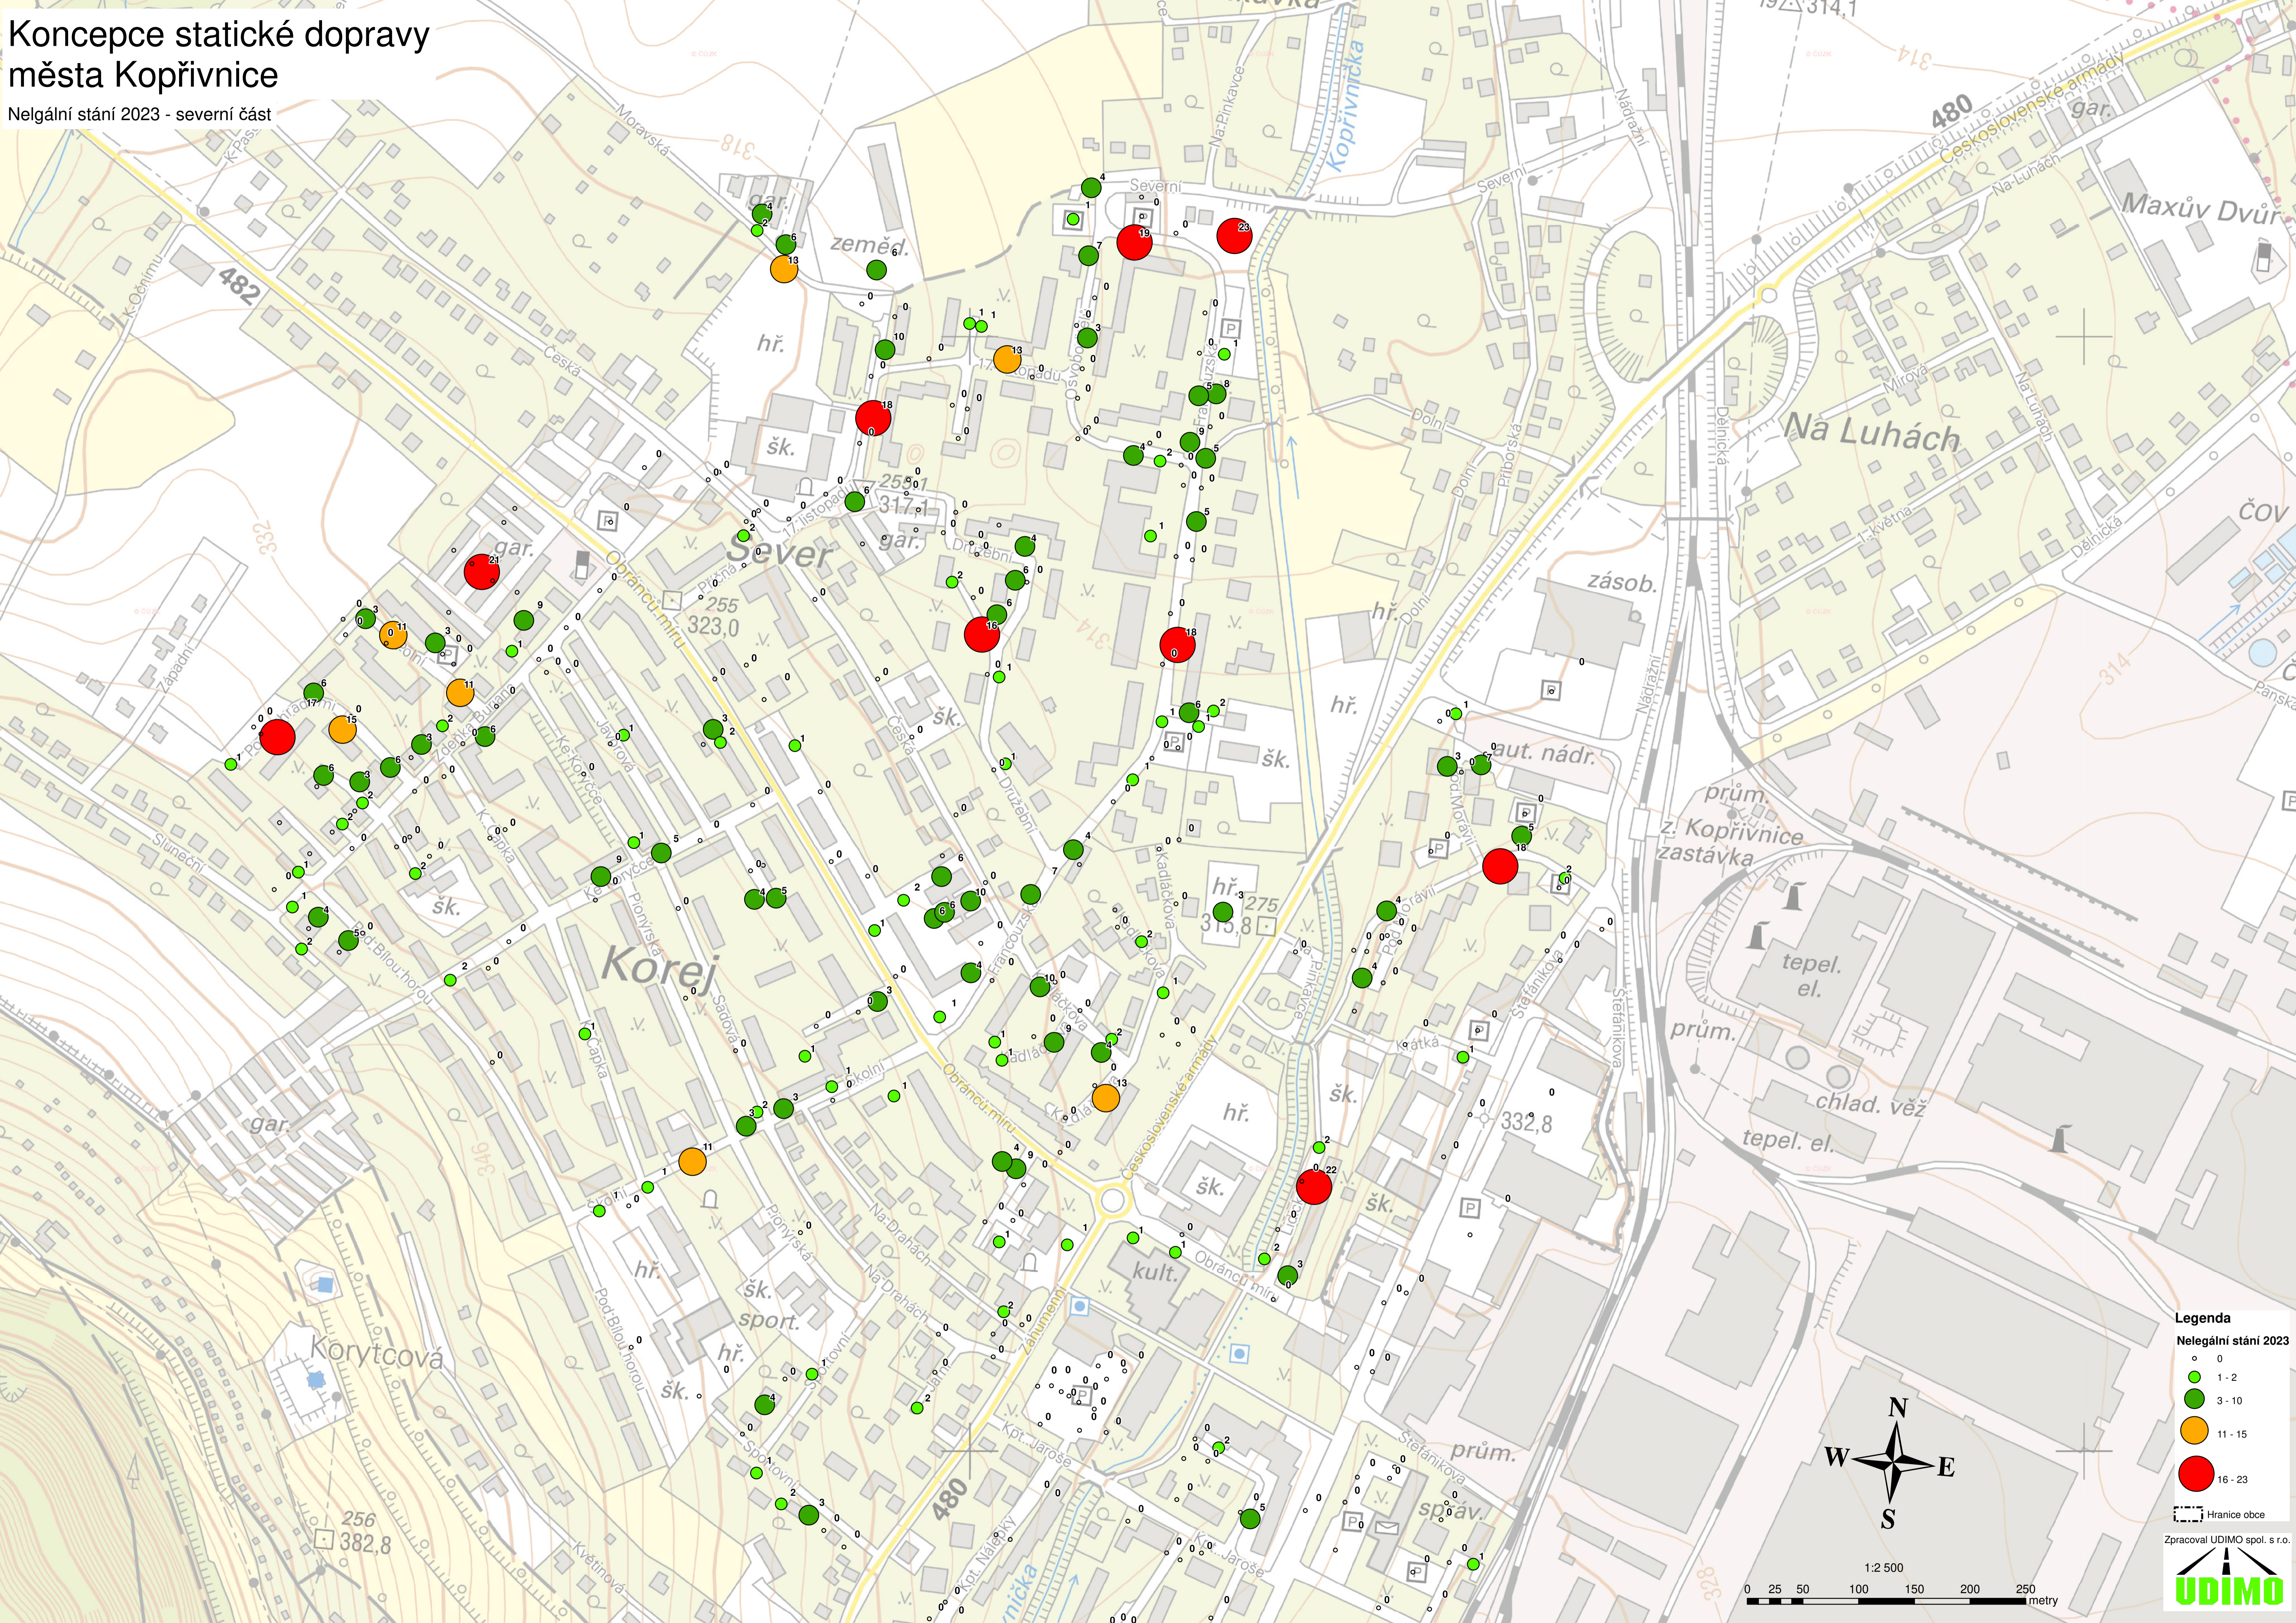

# Koncepce statické dopravy města Koprivnice

Nelegální stání 2023 - severní část

**Legenda**

**Nelegální stání 2023**

- 0
- 1-2
- 3-10
- 11-15
- 16-23

Hranice obce

Zpracoval UDIMO spol. s r.o.