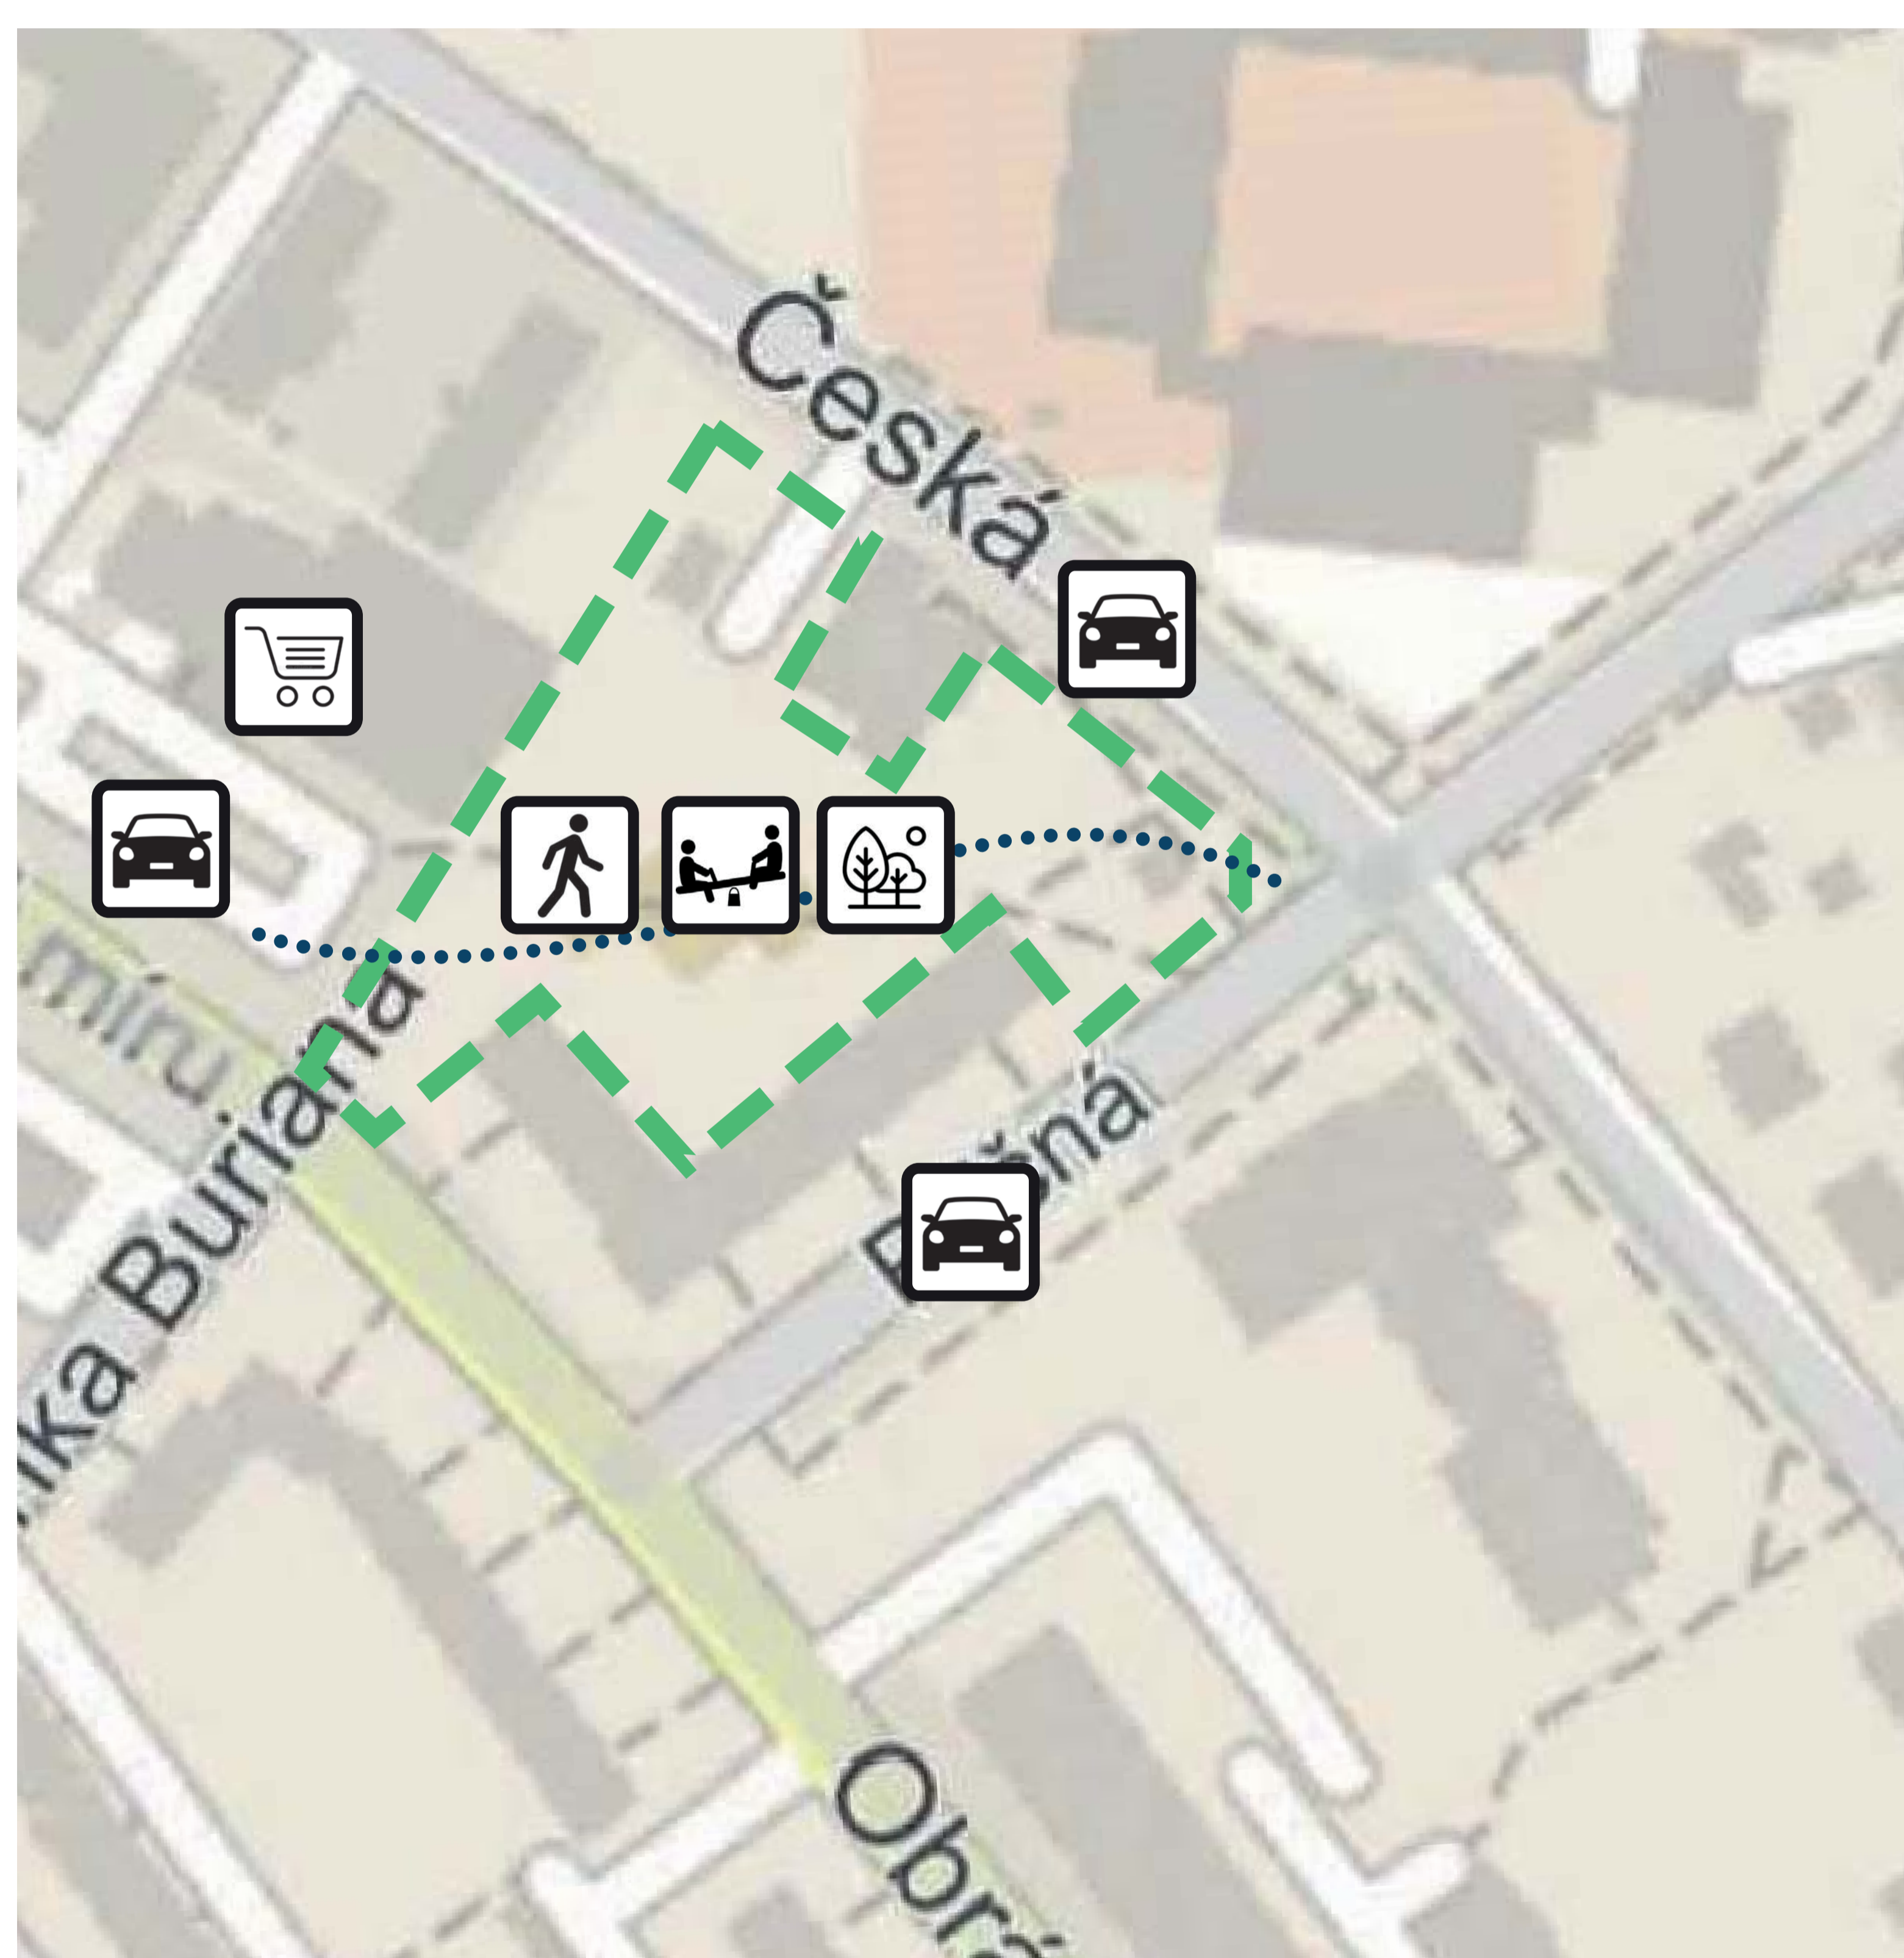

VNITROBLOK U PENNY

Úprava vnitrobloku, vybudování chodníku v místě frekventovaného průchodu, doplnění chodníků u vstupů, doplnění zeleně, pobytová místa, hřiště, zvýšení soukromí v bytových domech

Inspirace z jiných měst:

Park na hrabách, Xanten, Německo

Ekologická čtvrť, Douai, Francie

Kopečkový park, Vídeň, Rakousko