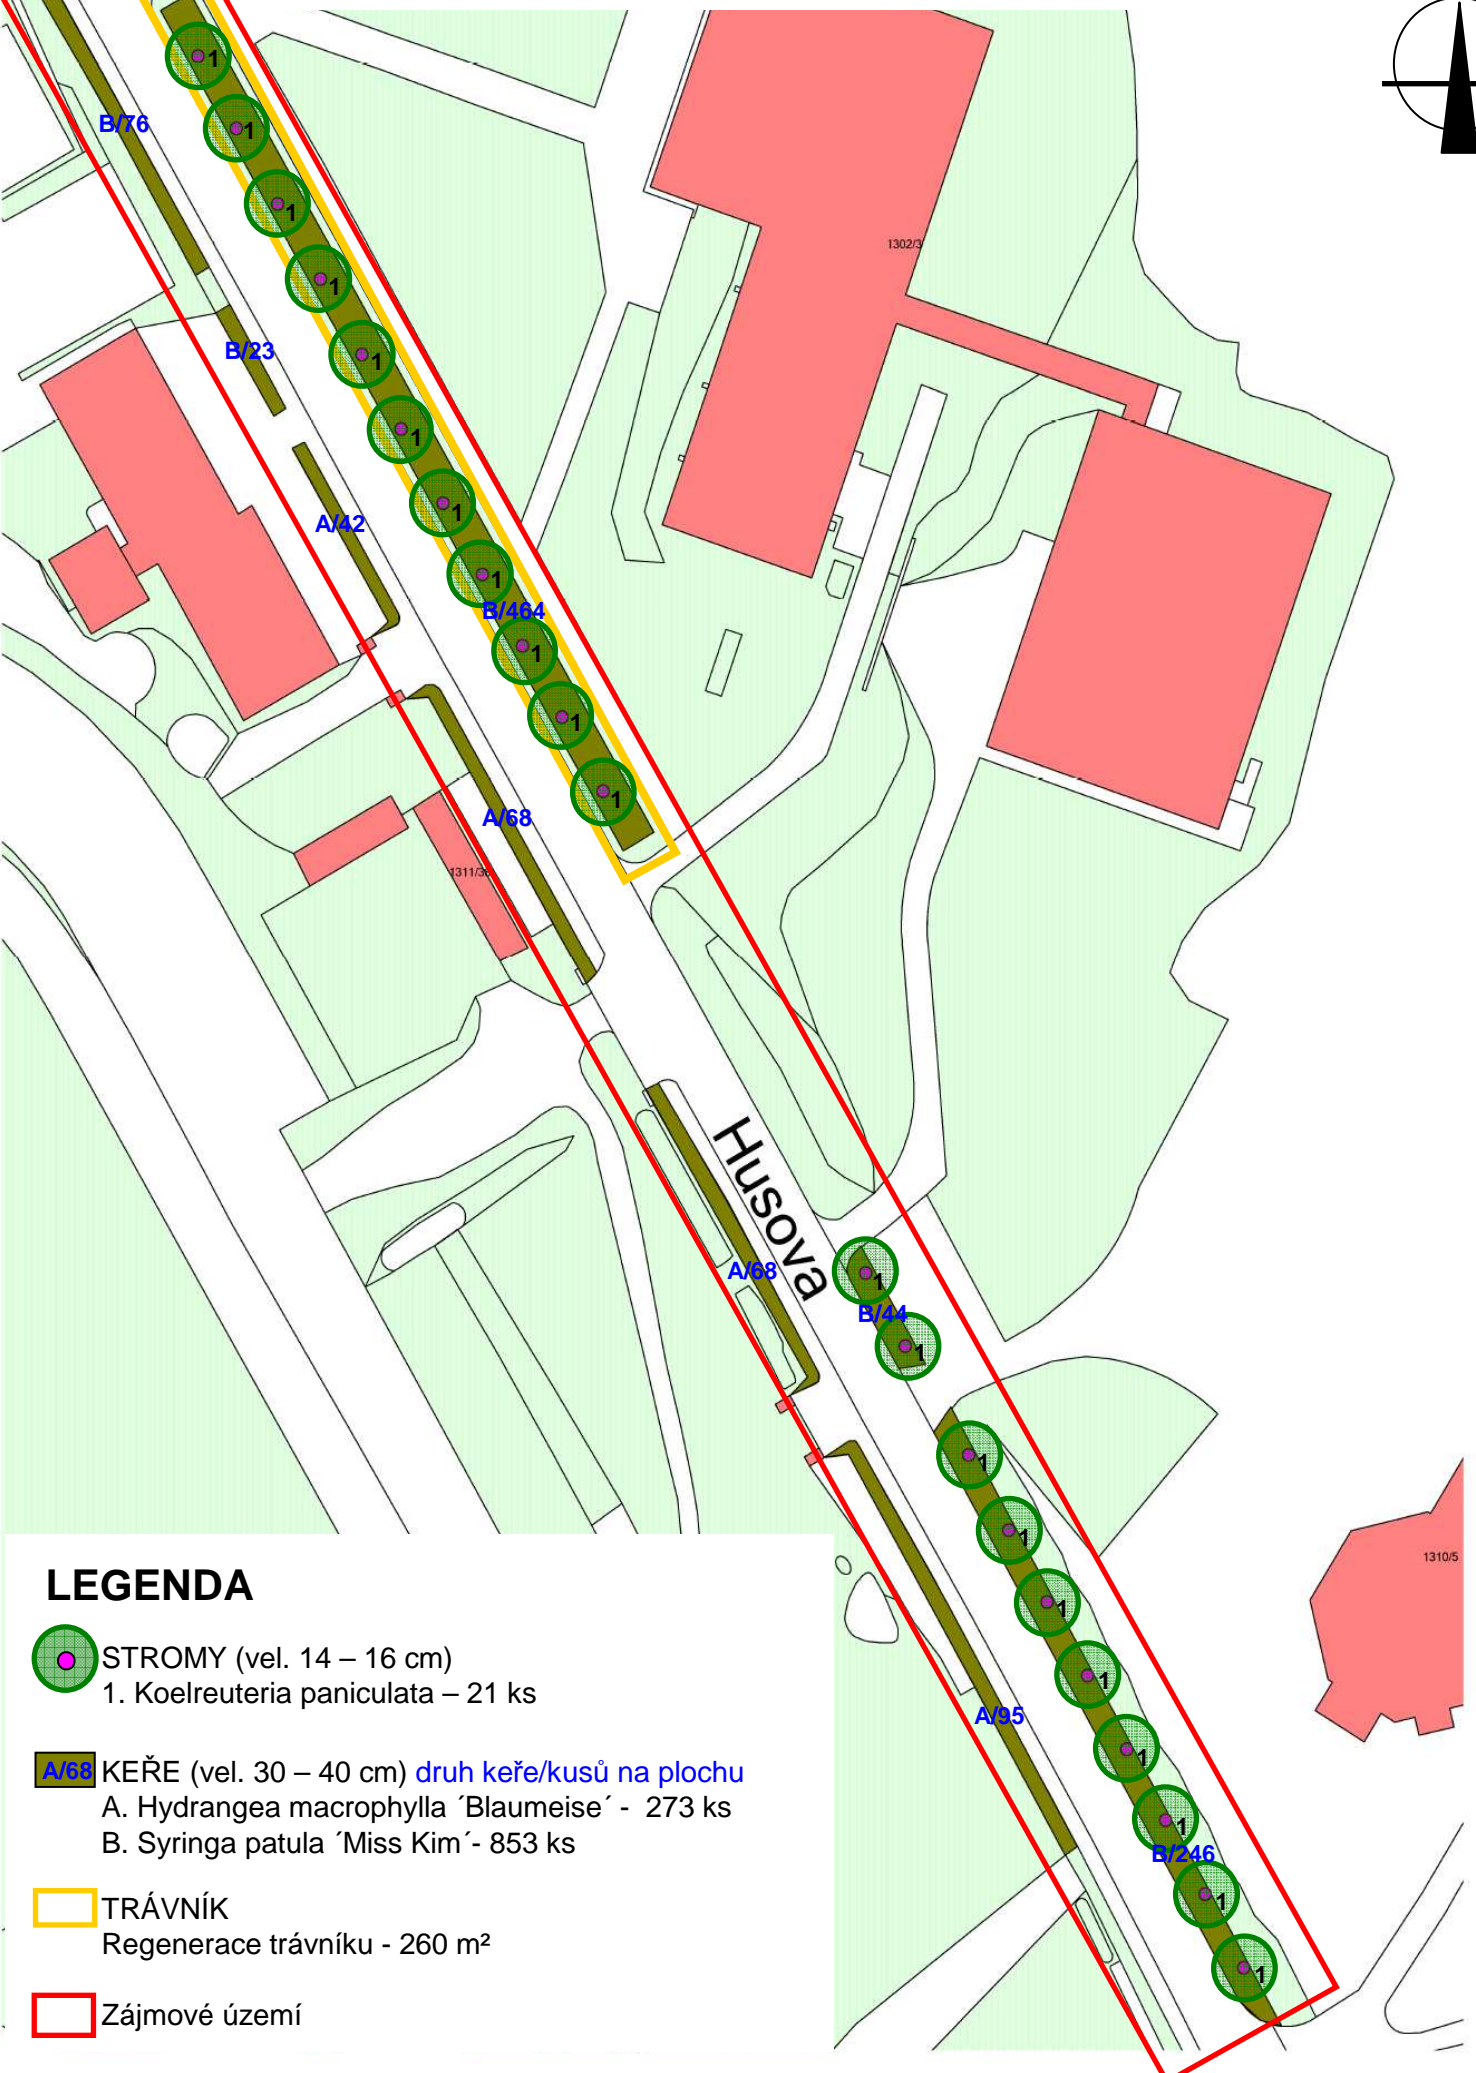

OBNOVA ZELENĚ V HORNÍ ČÁSTI UL. HUSOVA V KOPŘIVNICI

OSAZOVACÍ PLÁN M 1:700 (formát A3)

LEGENDA

 STROMY (vel. 14 – 16 cm)
1. Koelreuteria paniculata – 21 ks

 **A/68** KEŘE (vel. 30 – 40 cm) **druh keře/kusů na plochu**
A. Hydrangea macrophylla 'Blaumeise' - 273 ks
B. Syringa patula 'Miss Kim' - 853 ks

 TRÁVNÍK
Regenerace trávníku - 260 m²

 Zájmové území