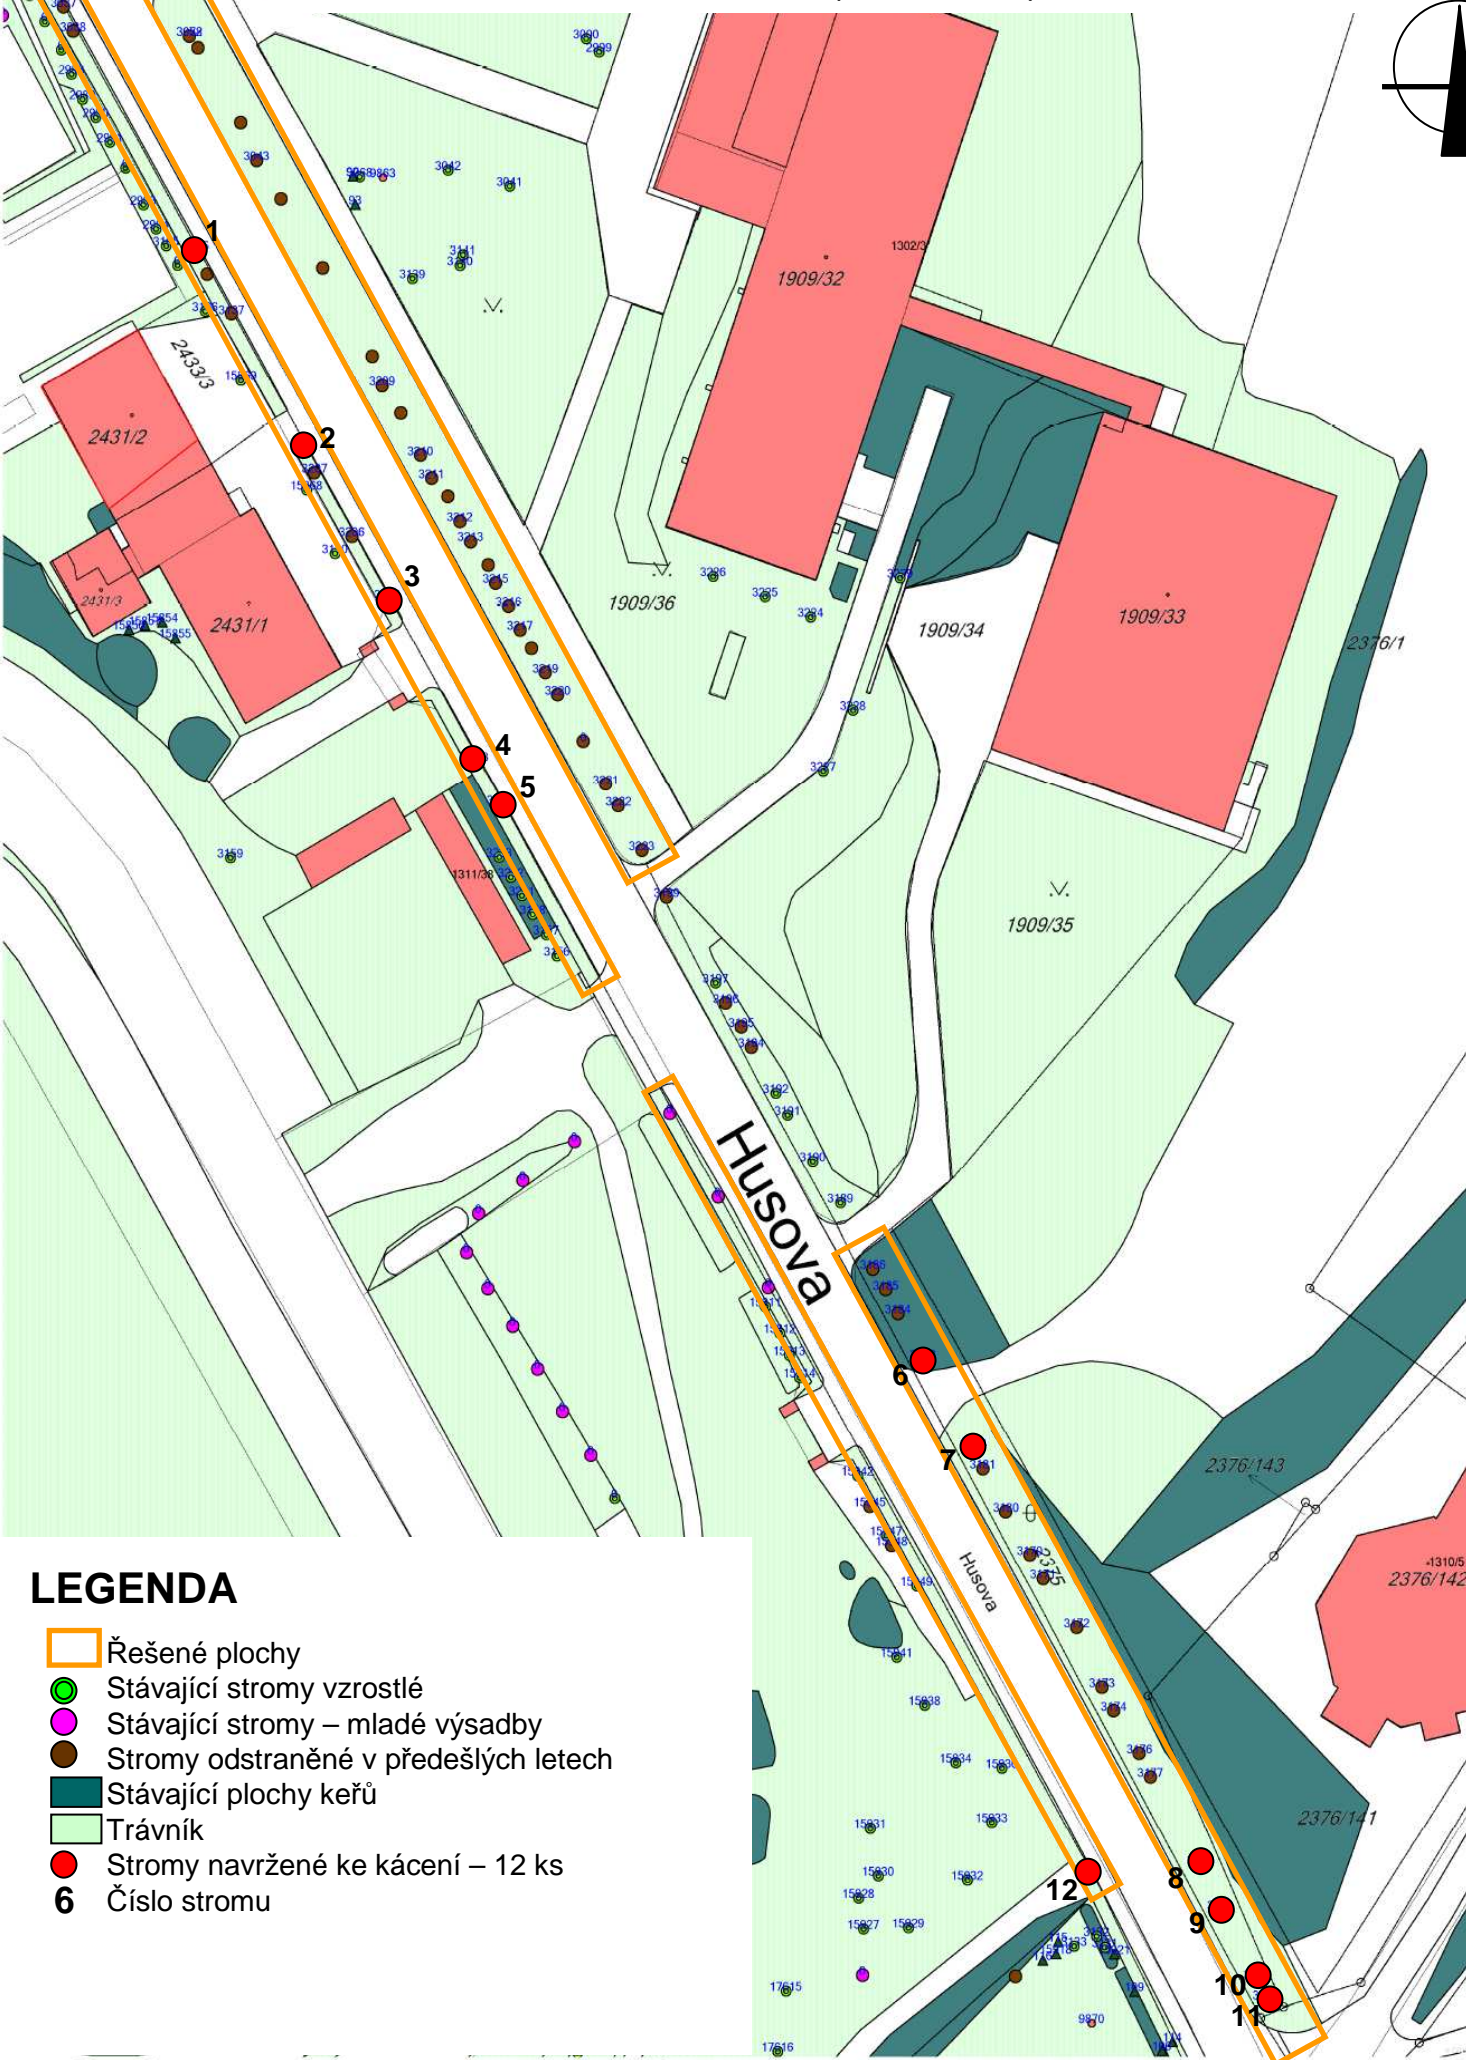

# OBNOVA ZELENĚ V HORNÍ ČÁSTI UL. HUSOVA V KOPŘIVNICI

## KÁCENÍ DŘEVIN M 1:700 (formát A3)

### LEGENDA

- Řešené plochy
- Stávající stromy vzrostlé
- Stávající stromy – mladé výsadby
- Stromy odstraněné v předešlých letech
- Stávající plochy keřů
- Trávník
- Stromy navržené ke kácení – 12 ks
- 6 Číslo stromu