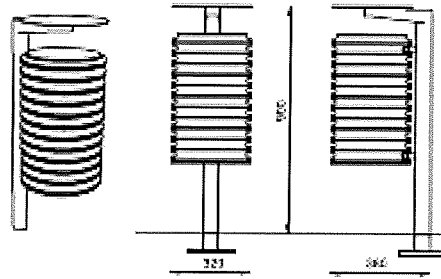

Discgolfové hřiště v Kopřivnici

Odpadkový koš

Odpadkový koš čistého válcového tvaru z houževnatého drážkovaného polyethylenu s krycí stříškou, s tělem zavěšeným na sloupku z pozinkované oceli usnadňují instalaci ve svažitém terénu. Vložená nádoba z pozinkovaného plechu. Vysoká odolnost proti vandalismu. Ukotvení do betonové patky. Objem 25 l.

Lavička celokovová

Ekologická bezúdržbová parková lavička vhodná nejen do parku.

Lavička je modulární a její délka či výška sedáku se dá upravovat, s přípravou pro zakotvení do země. Vysoká odolnost proti vandalismu a povětrnostním vlivům.

Povrchová úprava pozinkování.

délka 1550 mm

výška 795 mm

šířka 605 mm

výška sedáku 450 mm