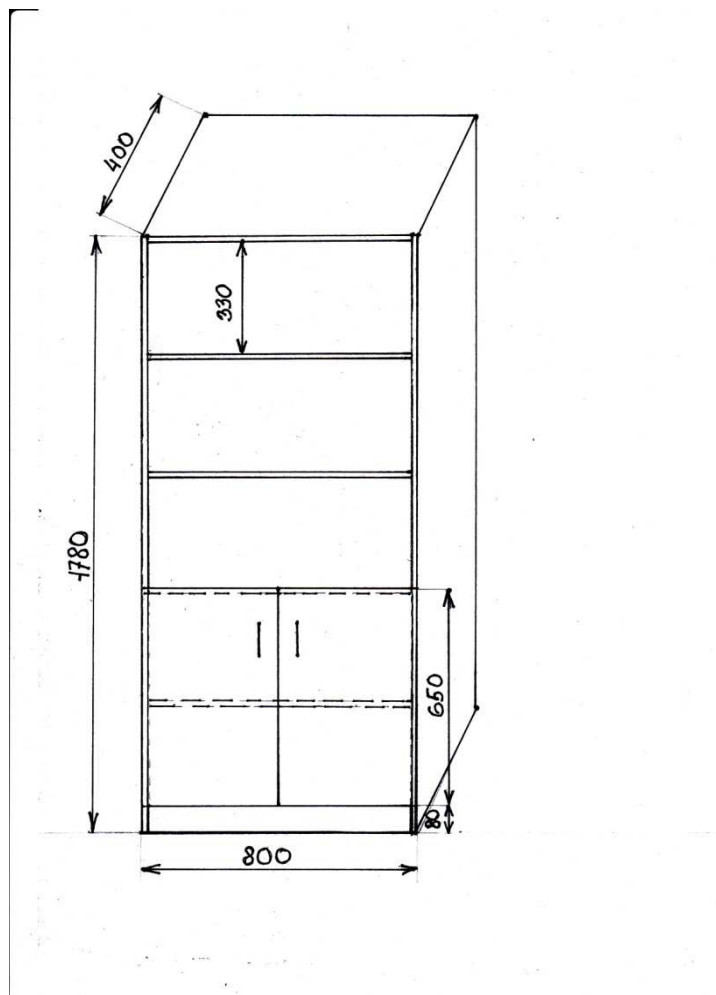

Stůl kancelářský 14 ks

Provedení Javor Wild

- Materiál lamino deska o síle 18 mm
- Nohy kovové, výškově nastavitelné
- Výška stolu je 750 mm
- Šířka stolu 800 mm
- Délka stolu 1500 mm
- Deska stolu je olepená hranou ABS 2mm

### Provedení Javor Wild

- Materiál je lamino deska 18 mm olepený hranou ABS-kombinace 0,5 -1 mm
- Výška 760 mm, šířka 1400 mm, hloubka 1720 mm
- Kontejner 1 šuplík + skříňka s dvířky o rozměrech: výška 650 mm, šířka 500 mm, hloubka 460 mm

Skříň policová 2-dveřová

6ks

Provedení Javor Wild

- Materiál lamino 18 mm olepené hranou ABS-0,5 -1 mm
- Výška 1780 mm
- Šířka 800 mm
- Hloubka 400 mm
- 4ks polic

Skříň policová + 2 ks spodních dvířek

Provedení Javor Wild

- Materiál lamino 18mm olepené hranou ABS-0,5 -1 mm
- Výška 1780 mm
- Šířka 800 mm
- Hloubka 400 mm
- Výška spodního dílu včetně dvířek 650 mm
- Police 2+1 ks
- Výplň záda: HDF bílá tloušťka 3 mm