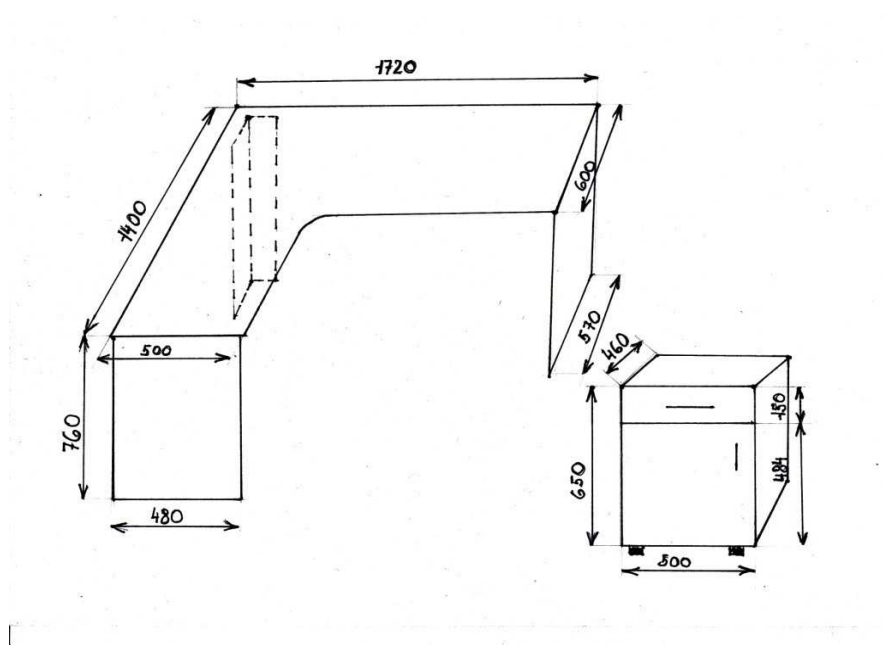

Stůl kancelářský 14 ks

Provedení Javor Wild

- Materiál lamino deska o síle 18 mm
- Nohy kovové, výškově nastavitelné
- Výška stolu je 750 mm
- Šířka stolu 800 mm
- Délka stolu 1500 mm
- Deska stolu je olepená hranou ABS 2mm

### Provedení Javor Wild

- Materiál je lamino deska 18 mm olepený hranou ABS-kombinace 0,5 -1 mm
- Výška 760 mm, šířka 1400 mm, hloubka 1720 mm
- Kontejner 1 šuplík + skříňka s dvířky o rozměrech: výška 650 mm, šířka 500 mm, hloubka 460 mm

Skříň policová 2-dveřová

6ks

Provedení Javor Wild

- Materiál lamino 18 mm olepené hranou ABS-0,5 -1 mm
- Výška 1780 mm
- Šířka 800 mm
- Hloubka 400 mm
- 4ks polic

Skříň policová + 2 ks spodních dvířek

Provedení Javor Wild

- Materiál lamino 18mm olepené hranou ABS-0,5 -1 mm
- Výška 1780 mm
- Šířka 800 mm
- Hloubka 400 mm
- Výška spodního dílu včetně dvířek 650 mm
- Police 2+1 ks
- Výplň záda: HDF bílá tloušťka 3 mm