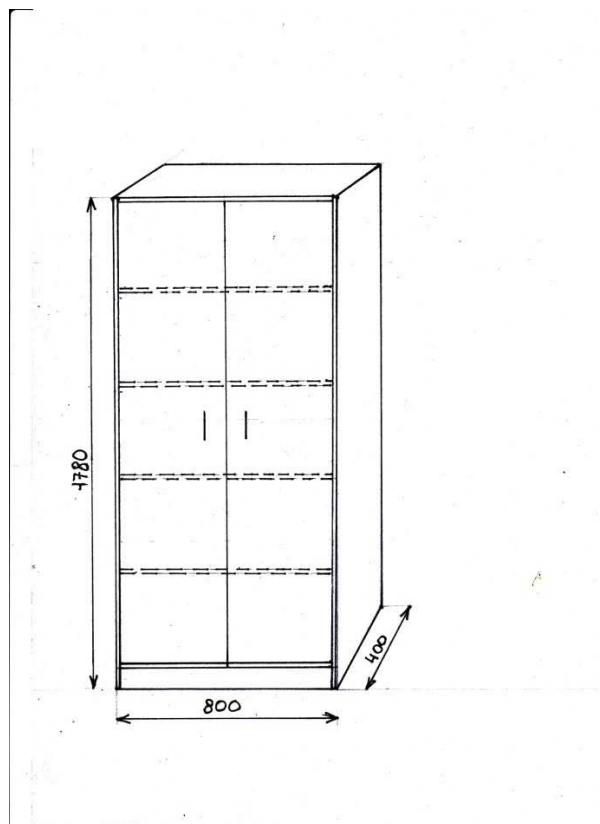

Stůl kancelářský 14 ks

Provedení Javor Wild

- Materiál lamino deska o síle 18 mm
- Nohy kovové, výškově nastavitelné
- Výška stolu je 750 mm
- Šířka stolu 800 mm
- Délka stolu 1500 mm
- Deska stolu je olepená hranou ABS 2mm

### Provedení Javor Wild

- Materiál je lamino deska 18 mm olepený hranou ABS-kombinace 0,5 -1 mm
- Výška 760 mm, šířka 1400 mm, hloubka 1720 mm
- Kontejner 1 šuplík + skříňka s dvířky o rozměrech: výška 650 mm, šířka 500 mm, hloubka 460 mm

Skříň policová 2-dveřová

6ks

Provedení Javor Wild

- Materiál lamino 18 mm olepené hranou ABS-0,5 -1 mm
- Výška 1780 mm
- Šířka 800 mm
- Hloubka 400 mm
- 4ks polic

Skříň policová + 2 ks spodních dvířek

Provedení Javor Wild

- Materiál lamino 18mm olepené hranou ABS-0,5 -1 mm
- Výška 1780 mm
- Šířka 800 mm
- Hloubka 400 mm
- Výška spodního dílu včetně dvířek 650 mm
- Police 2+1 ks
- Výplň záda: HDF bílá tloušťka 3 mm