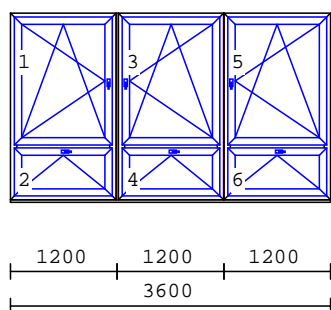

1500	6. komorový plast. profil, stěny třídy A barva : RAL9006 bílá kování : otevíravě sklopné levé Sklopné otevíravě sklopné pravé snížená klika horních křídel výplň : trojsklo 4/16np/4/16np/4 U=0,6 podklad. lišta 30mm rozměry : 3600x2130
2130	
600	
30	

1.00 ks	hliník-parapet 300 mm
1.00 ks	vnitřní parapet DTD 250mm
5.01 m2	horizontální celostínící žaluzie 16mm