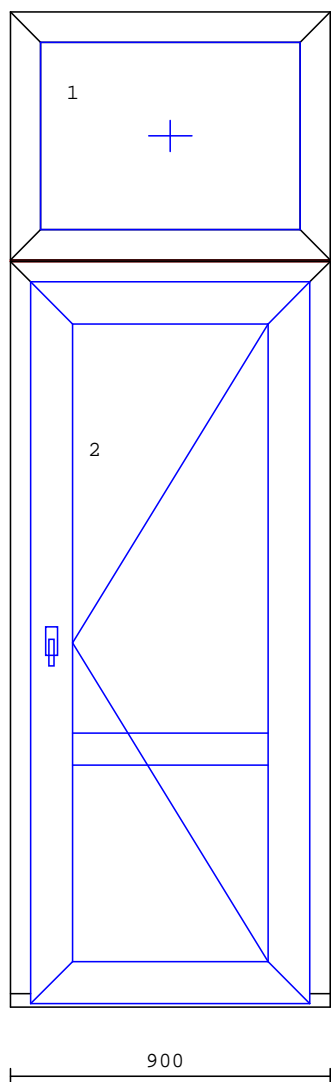

pol.	množství	popis

15   1.00 ks   2-dílný prvek

700

2800

2100

900

sklo zasklené pevně v rámu
vchod. křídlo ot. ven
barva : RAL9006 bílá
kování : pevné zasklení
          VD Pravé klika-klika bílé
výplň :
trojsklo 4/12np/4/12np/4 U=0,7
crepi čiré
pevná výplň bílá 36mm
příčky :
plastová příčka 2422   90mm
rozměry :900 x2800
samoavírač s blokací křídla