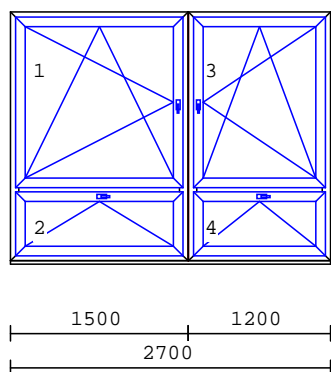

Specifikace oken a dveří list č.:3

pol.	množství	popis
4	2.00 ks	6-dílný prvek
		
		<p>6. komorový plast. profil, stěny třídy A barva : RAL9006 bílá kování : otevíravě sklopné levé Sklopné otevíravě sklopné pravé snížená klika horních křídel výplň : trojsklo 4/16np/4/16np/4 U=0,6 podklad. lišta 30mm rozměry :3900x2130</p>
	1.00 ks	hliník-parapet 300 mm
	1.00 ks	vnitřní parapet DTD 600 mm + konzoly
	5.53 m2	horizontální celostínící žaluzie 16mm

Specifikace oken a dveří list č.:4

pol.	množství	popis
------	----------	-------

5 2.00 ks 2-dílný prvek

6. komorový plast. profil, stěny třídy A
 barva : RAL9006 bílá
 kování : otevíravě sklopné levé
 Sklopné
snížená klika horních křídel
 výplň :
 trojsklo 4/16np/4/16np/4 U=0,6
 podklad. lišta 30mm
 rozměry : 900 x 2130

- 1.00 ks hliník-parapet 300 mm
- 1.00 ks vnitřní parapet DTD 600 mm + konzoly
- 1.18 m2 horizontální celostínící žaluzie 16mm
- 1ks okna síťe proti hmyzu

pol.	množství	popis
------	----------	-------

6	3.00 ks	4-dílný prvek
---	---------	---------------