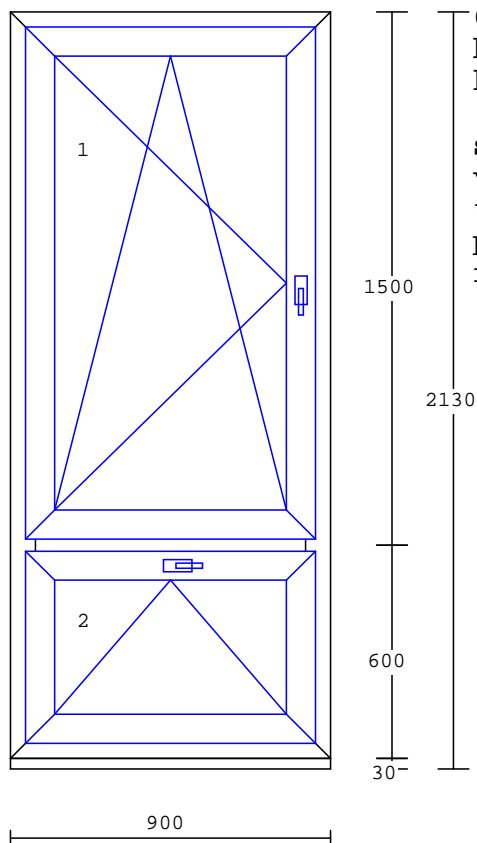

Specifikace oken a dveří list č.:2

pol.	množství	popis
2	2.00 ks	4-dílný prvek
		<p>6. komorový plast. profil, stěny třídy A barva : RAL9006 bílá kování : otevíravě sklopné levé Sklopné otevíravě sklopné pravé snížená klika horních křídel výplň : trojsklo 4/16np/4/16np/4 U=0,6 podklad. lišta 30mm rozměry :1800x2130</p>
	1.00 ks	hliník-parapet 300 mm
	1.00 ks	vnitřní parapet DTD 600 mm + konzoly
	2.34 m2	horizontální celostínící žaluzie 16mm
3	2.00 ks	2-dílný prvek
		<p>6. komorový plast. profil, stěny třídy A barva : RAL9006 bílá kování : otevíravě sklopné levé Sklopné snížená klika horních křídel výplň : trojsklo 4/16np/4/16np/4 U=0,6 podklad. lišta 30mm rozměry :1200x2130</p>
	1.00 ks	hliník-parapet 300 mm
	1.00 ks	vnitřní parapet DTD 600 mm + konzoly
	1.69 m2	horizontální celostínící žaluzie 16mm

Specifikace oken a dveří list č.:3

pol.	množství	popis
4	2.00 ks	6-dílný prvek
		
		<p>6. komorový plast. profil, stěny třídy A barva : RAL9006 bílá kování : otevíravě sklopné levé Sklopné otevíravě sklopné pravé snížená klika horních křídel výplň : trojsklo 4/16np/4/16np/4 U=0,6 podklad. lišta 30mm rozměry :3900x2130</p>
	1.00 ks	hliník-parapet 300 mm
	1.00 ks	vnitřní parapet DTD 600 mm + konzoly
	5.53 m2	horizontální celostínící žaluzie 16mm

Specifikace oken a dveří list č.:4

pol.	množství	popis
------	----------	-------

5 2.00 ks 2-dílný prvek

6. komorový plast. profil, stěny třídy A
 barva : RAL9006 bílá
 kování : otevíravě sklopné levé
 Sklopné
snížená klika horních křídel
 výplň :
 trojsklo 4/16np/4/16np/4 U=0,6
 podklad. lišta 30mm
 rozměry : 900 x 2130