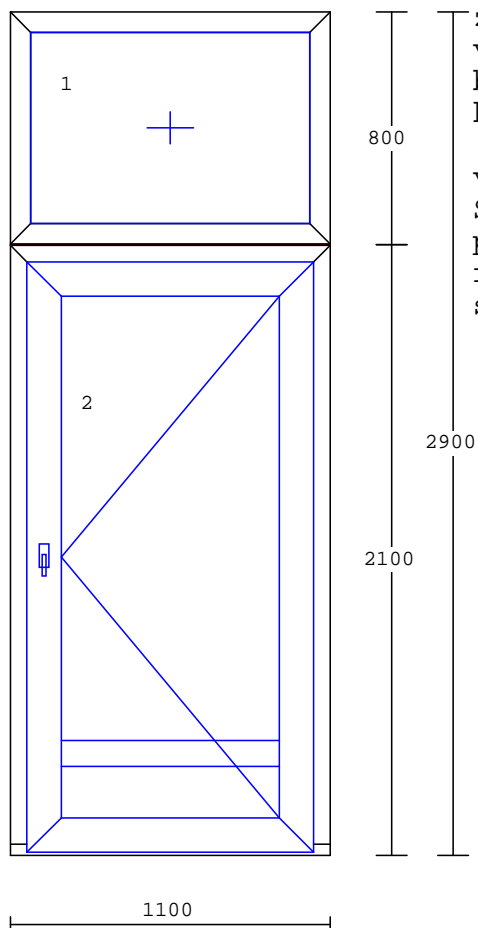

---

pol.	množství	popis

12	1.00 ks	2-dílný prvek

Hliníková konstrukce min. 70mm
zasklené pevně v rámu
vchod. křídlo ot. ven
barva : RAL9016 bílá
kování : pevné zasklení
VD Pravé klika-klika bílé
výplň :
St33,2TopN/14/Pl.4/14/ St33,2TopN
pevná výplň bílá 36mm
rozměry :1100x2900
samozávěs s aretací