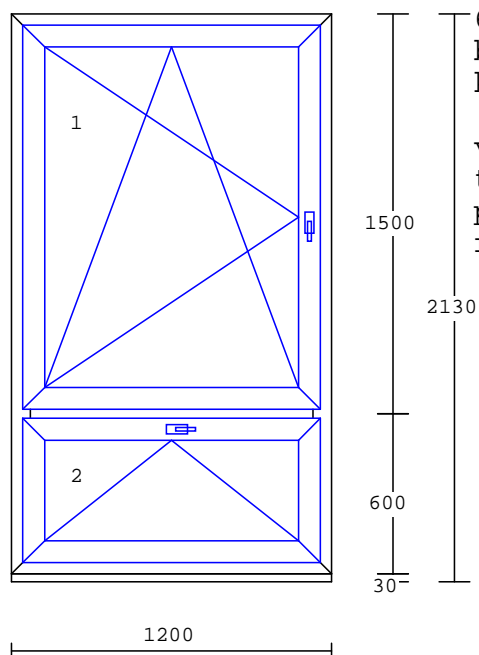

---

pol.	množství	popis
------	----------	-------

---

3	8.00 ks	2-dílný prvek
---	---------	---------------

6. komorový plast. profil, stěny třídy A  
barva : RAL9016 bílá  
kování : otevíravě sklopné levé  
Sklopné  
výplň :  
trojsklo 4/16np/4/16np/4 U=0,6  
podklad. lišta 30mm  
rozměry : 1500x2130

1.00 ks	hliník-parapet 300 mm
1.00 ks	vnitřní parapet DTD 600 mm + konzoly
2.21 m2	horizontální celostínící žaluzie 16mm

pol.	množství	popis
------	----------	-------

4a 10.00ks 2-dílný prvek

6. komorový plast. profil, stěny třídy A  
 barva : RAL9016 bílá  
 kování : otevíravě sklopné levé  
 Sklopné  
 výplň :  
 trojsklo 4/16np/4/16np/4 U=0,6  
 podklad. lišta 30mm  
 rozměry :1200x2130

1.00 ks hliník-parapet 300 mm  
 1.00 ks vnitřní parapet DTD 600 mm + konzoly  
 1.69 m2 horizontální celostínící žaluzie 16mm

pol.	množství	popis
4b	2.00 ks	2-dílný prvek
		 <p>6. komorový plast. profil, stěny třídy A barva : RAL9016 bílá kování : otevíravě sklopné levé Sklopné výplň : St33,2TopN/16/Pl.4/16/TopN4mm podklad. lišta 30mm rozměry :1200x2130</p>
	1.00 ks	hliník-parapet 300 mm
	1.00 ks	vnitřní parapet DTD 600 mm + konzoly
	1.69 m2	horizontální celostínící žaluzie 16mm
5a	1.00 ks	7-dílný prvek
		 <p>6. komorový plast. profil, stěny třídy A zasklené pevně v rámu vchod. křídlo ot. ven barva : RAL9016 bílá kování : otevíravě sklopné levé Sklopné otevíravě sklopné pravé pevné zasklení VD Pravé klika-koule bílé výplň : trojsklo 4/16np/4/16np/4 U=0,6 St33,2TopN/14/Pl.4/14/ St33,2TopN pevná výplň bílá 36mm rozměry :3900x2925 samozavírač s aretací</p>
	1.00 ks	hliník-parapet 300 mm
	1.00 ks	vnitřní parapet DTD 600 mm + konzoly
	6.01 m2	horizontální celostínící žaluzie 16mm