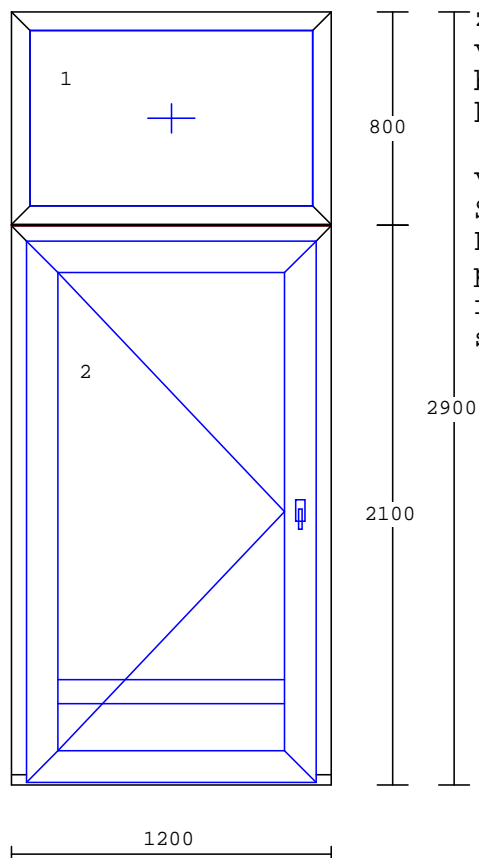

---

pol.	množství	popis

13a   2.00 ks   2-dílný prvek

Hliníková konstrukce min. 70mm
zasklené pevně v rámu
vchod. křídlo ot. ven
barva : RAL9016 bílá
kování : pevné zasklení
VD Levé klika-koule bílé
výplň :
St33,2TopN/14/Pl.4/14/ St33,2TopN
Bezp. Sklo mléčné
pevná výplň bílá 36mm
rozměry :1200x2900
samoavírač s aretací