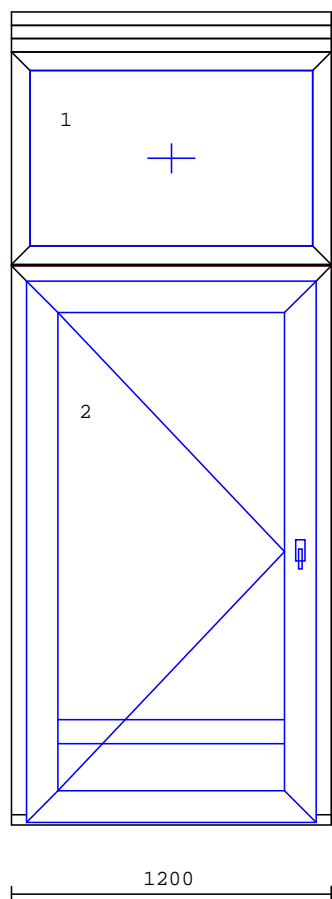

pol.	množství	popis
14	4.00 ks	2-dílný prvek

Hliníková konstrukce min. 70mm
zasklené pevně v rámu
vchod. křídlo ot. ven
barva : RAL9016 bílá
kování : pevné zasklení
VD Levé klika-klika bílé
výplň :
St33,2TopN/14/Pl.4/14/ St33,2TopN
pevná výplň bílá 36mm
rozšíření 150mm
rozměry :1200x3050
samozavírač s aretací