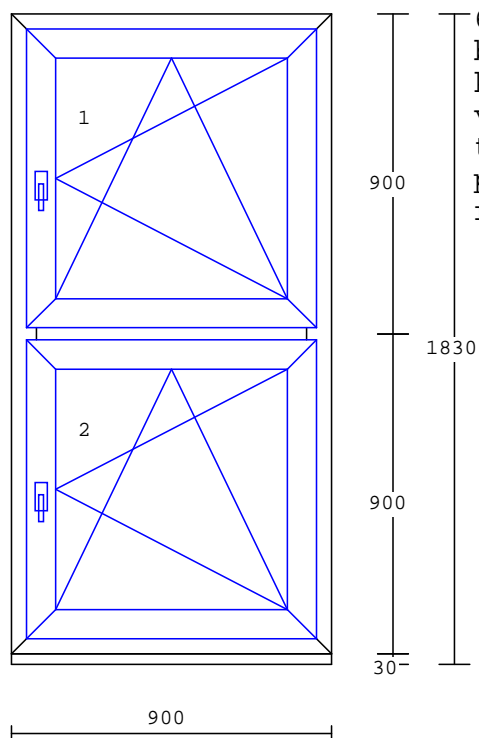

pol.	množství	popis
5b	1.00 ks	7-dílný prvek
		<p>zasklené pevně v rámu  6. komorový plast. profil, stěny třídy A  vchod. křídlo ot. ven  barva : RAL9016 bílá  kování : pevné zasklení  otevíravě sklopné levé  Sklopné  otevíravě sklopné pravé  VD Levé klika-koule bílé</p> <p>výplň :  trojsklo 4/16np/4/16np/4 U=0,6  St33,2TopN/14/Pl.4/14/ St33,2TopN  pevná výplň bílá 36mm  rozměry :3900x2925  samozavírač s aretací</p>
	1.00 ks	hliník-parapet 300 mm
	1.00 ks	vnitřní parapet DTD 600 mm + konzoly
	6.01 m <sup>2</sup>	horizontální celostínící žaluzie 16mm
6	6.00 ks	6-dílný prvek
		<p>6. komorový plast. profil, stěny třídy A  barva : RAL9016 bílá  kování : otevíravě sklopné levé  Sklopné  otevíravě sklopné pravé</p> <p>výplň :  trojsklo 4/16np/4/16np/4 U=0,6  podklad. lišta 30mm  rozměry :3600x2130</p>
	1.00 ks	hliník-parapet 300 mm
	1.00 ks	vnitřní parapet DTD 600 mm + konzoly
	5.01 m <sup>2</sup>	horizontální celostínící žaluzie 16mm

pol.	množství	popis
7	4.00 ks	10-dílný prvek
		 
		6. komorový plast. profil, stěny třídy A barva : RAL9016 bílá kování : otevíravě sklopné levé, Sklopné OS pravé balkon uzamykatelný výplň : trojsklo 4/16np/4/16np/4 U=0,6 podklad. lišta 30mm rozměry :6000x2130
	1.00 ks	hliník-parapet 300 mm
	1.00 ks	vnitřní parapet DTD 600 mm + konzoly
	8.38 m2	horizontální celostínící žaluzie 16mm
8	4.00 ks	2-dílný prvek
		 
		6. komorový plast. profil, stěny třídy A barva : RAL9016 bílá kování : otevíravě sklopné pravé výplň : trojsklo 4/16np/4/16np/4 U=0,6 podklad. lišta 30mm rozměry :1200x1830
	1.00 ks	hliník-parapet 300 mm
	1.00 ks	vnitřní parapet DTD 250mm
	1.40 m2	horizontální celostínící žaluzie 16mm límčová síť bílá

---

pol.	množství	popis
------	----------	-------

---

9	1.00 ks	2-dílný prvek
---	---------	---------------

6. komorový plast. profil, stěny třídy A  
barva : RAL9016 bílá  
kování : otevíravě sklopné pravé  
výplň :  
trojsklo 4/16np/4/16np/4 U=0,6  
podklad. lišta 30mm  
rozměry : 900 x 1830