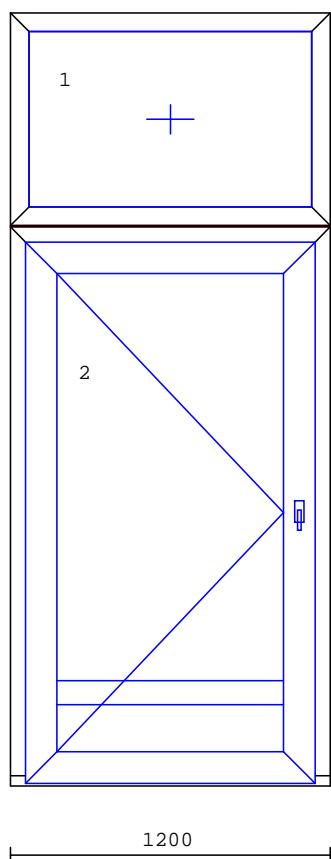

pol.	množství	popis
13b	2.00 ks	2-dílný prvek

Hliníková konstrukce min. 70mm
zasklené pevně v rámu
vchod. křídlo ot. ven
barva : RAL9016 bílá
kování : pevné zasklení
VD Levé klika-koule bílé
výplň :
pevná výplň bílá 36mm
rozměry :1200x2900
samozavírač s aretací