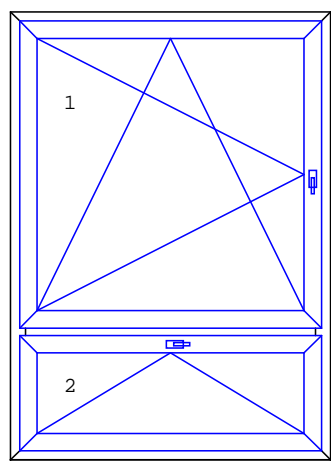

Křídlo stavební hloubky min. 80mm

Vkládané těsnění EPDM, černé barvy

Kování vč. Pojistky proti chybné manipulaci

2 bezpečnostní uzavírací body

Kovová ovládací klika

pol.	množství	popis
1a	1.00 ks	6-dílný prvek
		6. komorový plast. profil, stěny třídy A barva : RAL9016 bílá kování : otevíravě sklopné levé Sklopné otevíravě sklopné pravé výplň : trojsklo 4/16np/4/16np/4 $U=0,6$ podklad. lišta 30mm rozměry : 3900x2130
	1.00 ks	hliník-parapet 300 mm
	1.00 ks	vnitřní parapet DTD 600 mm + konzoly
	5.53 m <sup>2</sup>	horizontální celostínící žaluzie 16mm

pol.	množství	popis
1b	1.00 ks	6-dílný prvek
		<p>6. komorový plast. profil, stěny třídy A  barva : RAL9016 bílá  kování : otevíravě sklopné levé  Sklopné  otevíravě sklopné pravé  výplň :  trojsklo 4/16np/4/16np/4 U=0,6  podklad. lišta 30mm  rozměry : 3900x2130</p>
	1.00 ks	hliník-parapet 300 mm
	1.00 ks	vnitřní parapet DTD 600 mm + konzoly
	5.53 m <sup>2</sup>	horizontální celostínící žaluzie 16mm
2	8.00 ks	8-dílný prvek
		<p>6. komorový plast. profil, stěny třídy A  barva : RAL9016 bílá  kování : otevíravě sklopné levé  Sklopné  otevíravě sklopné pravé  výplň :  trojsklo 4/16np/4/16np/4 U=0,6  podklad. lišta 30mm  rozměry : 4800x2130</p>
	1.00 ks	hliník-parapet 300 mm
	1.00 ks	vnitřní parapet DTD 600 mm + konzoly
	6.70 m <sup>2</sup>	horizontální celostínící žaluzie 16mm

---

pol.	množství	popis
------	----------	-------

---

3	8.00 ks	2-dílný prvek
---	---------	---------------

6. komorový plast. profil, stěny třídy A  
barva : RAL9016 bílá  
kování : otevíravě sklopné levé  
Sklopné  
výplň :  
trojsklo 4/16np/4/16np/4 U=0,6  
podklad. lišta 30mm  
rozměry : 1500x2130