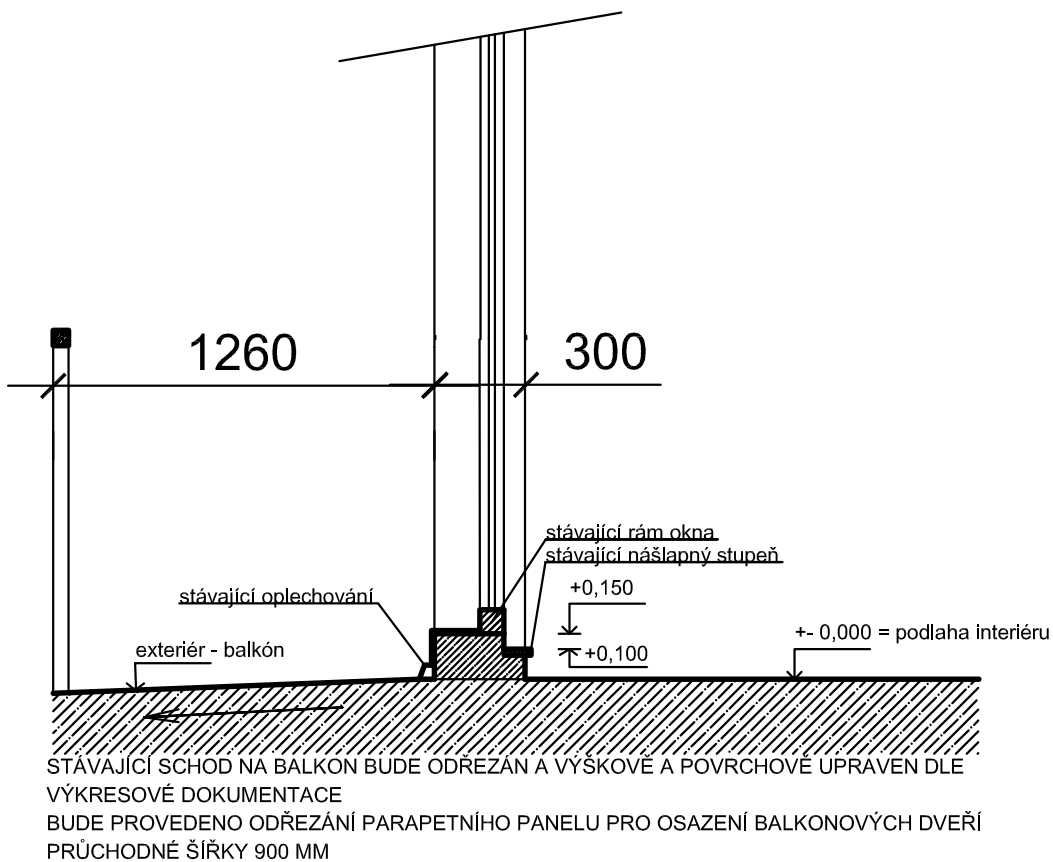

ŘEZ - PŮVODNÍ STAV 1 : 25

ŘEZ - NAVRŽENÝ STAV 1 : 25

DŮM S PEČOVATELSKOU SLUŽBOU NA ULICI ČESKÁ Č.P. 320
V KOPŘIVNICI - VÝMĚNA OKEN
- STAVEBNÍ ÚPRAVA BALKONOVÝCH DVEŘÍ