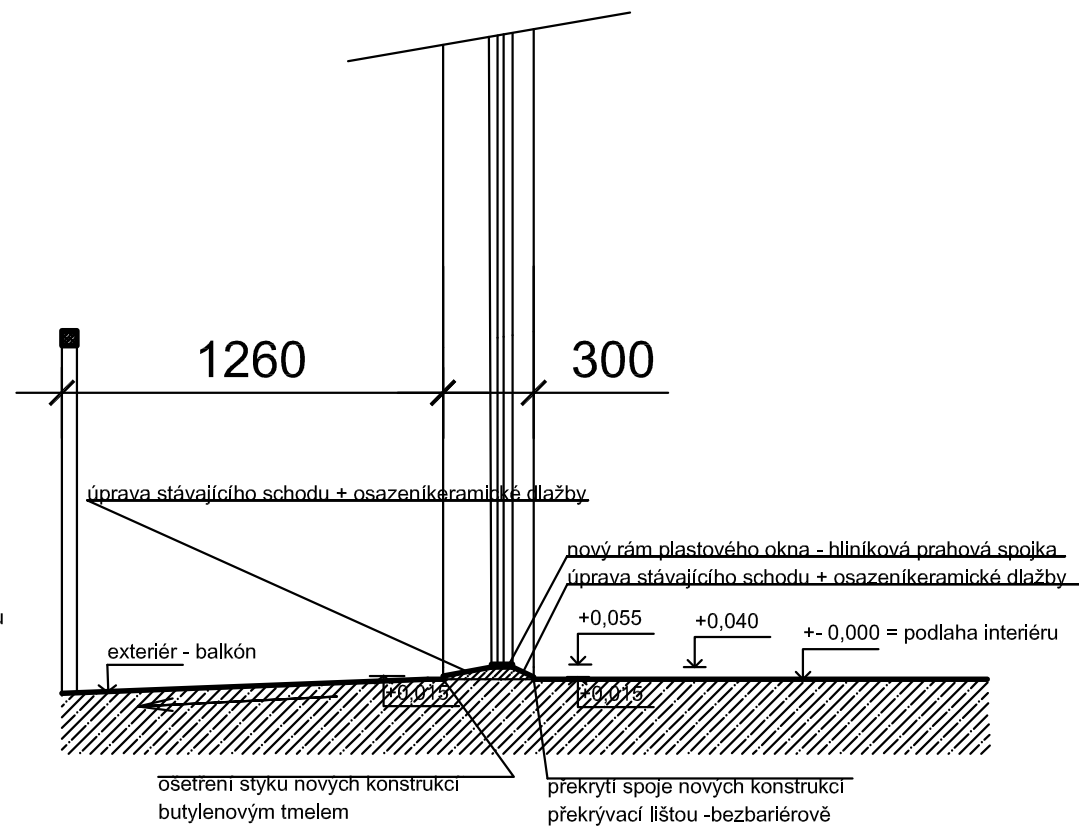

ŘEZ - PŮVODNÍ STAV 1 : 25

ŘEZ - NAVRŽENÝ STAV 1 : 25

DŮM S PEČOVATELSKOU SLUŽBOU NA ULICI ČESKÁ Č.P. 320
V KOPŘIVNICI - VÝMĚNA OKEN
- STAVEBNÍ ÚPRAVA BALKONOVÝCH DVEŘÍ