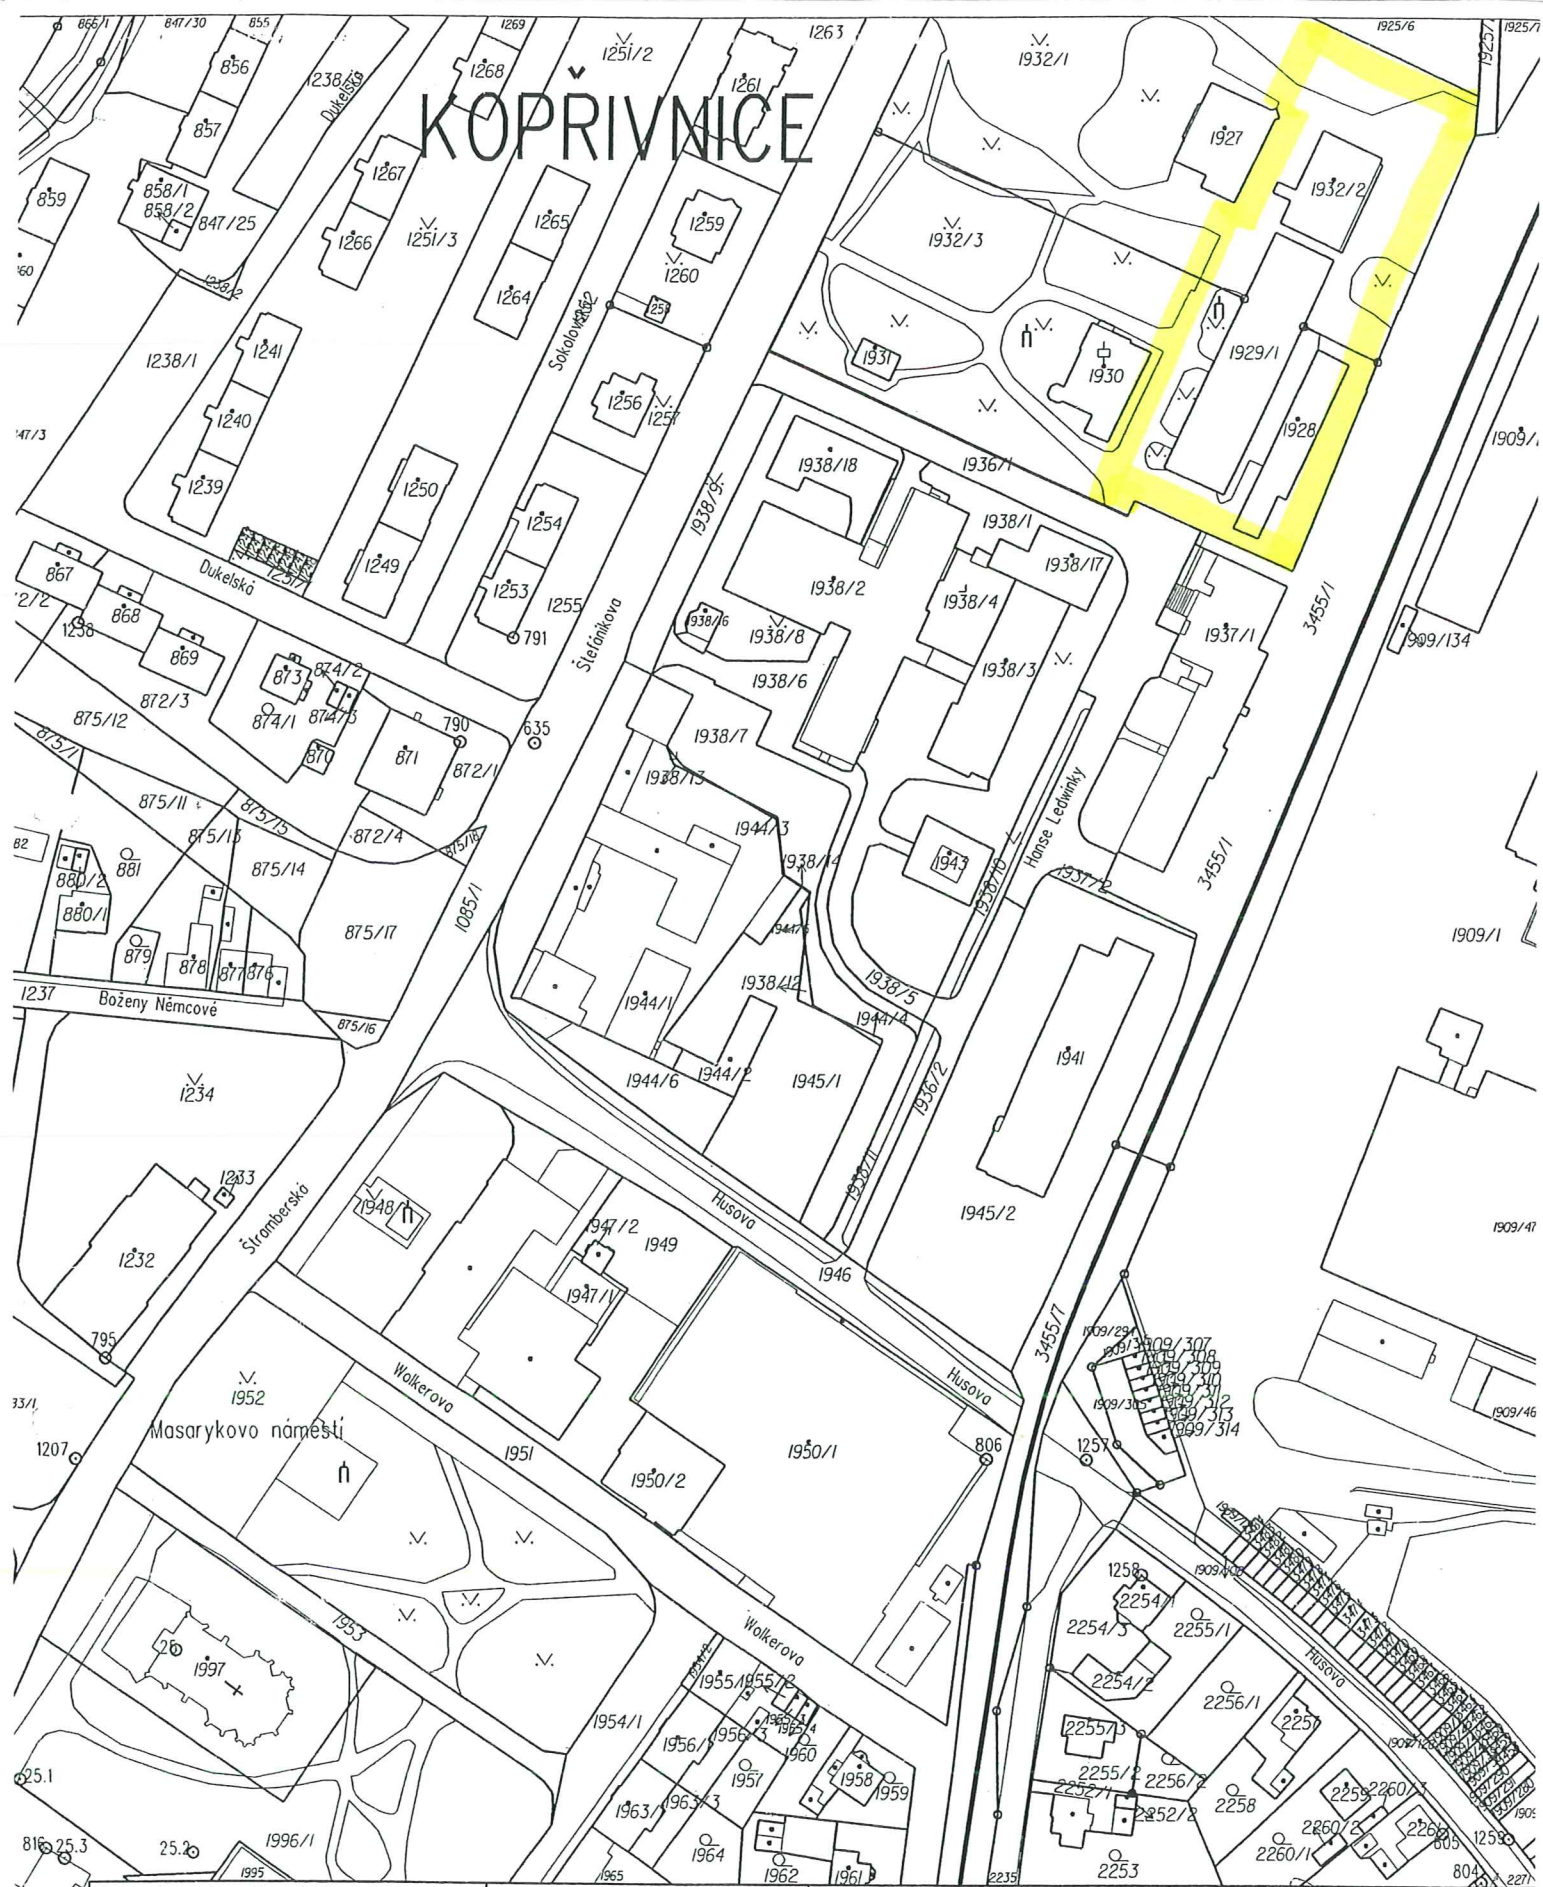

KOPŘIVNICE

Katastrální úřad pro Moravskoslezský kraj, Katastrální pracoviště Nový Jičín	Okres Nový Jičín	Obec Kopřivnice	Podpis Číslo PU 953/2011-804/4 Razítko
Kat. území Kopřivnice	Mapový list č. NOVÝ JIČÍN 3-3/4	Měřítko 1:2000	
<h2>KOPIE KATASTRÁLNÍ MAPY</h2>			
Stav k 28. 2. 2011, 13:50:41	Vyhotovil Pastyříková Petra Mgr.	Dne 28.02.2011 13:50:41	