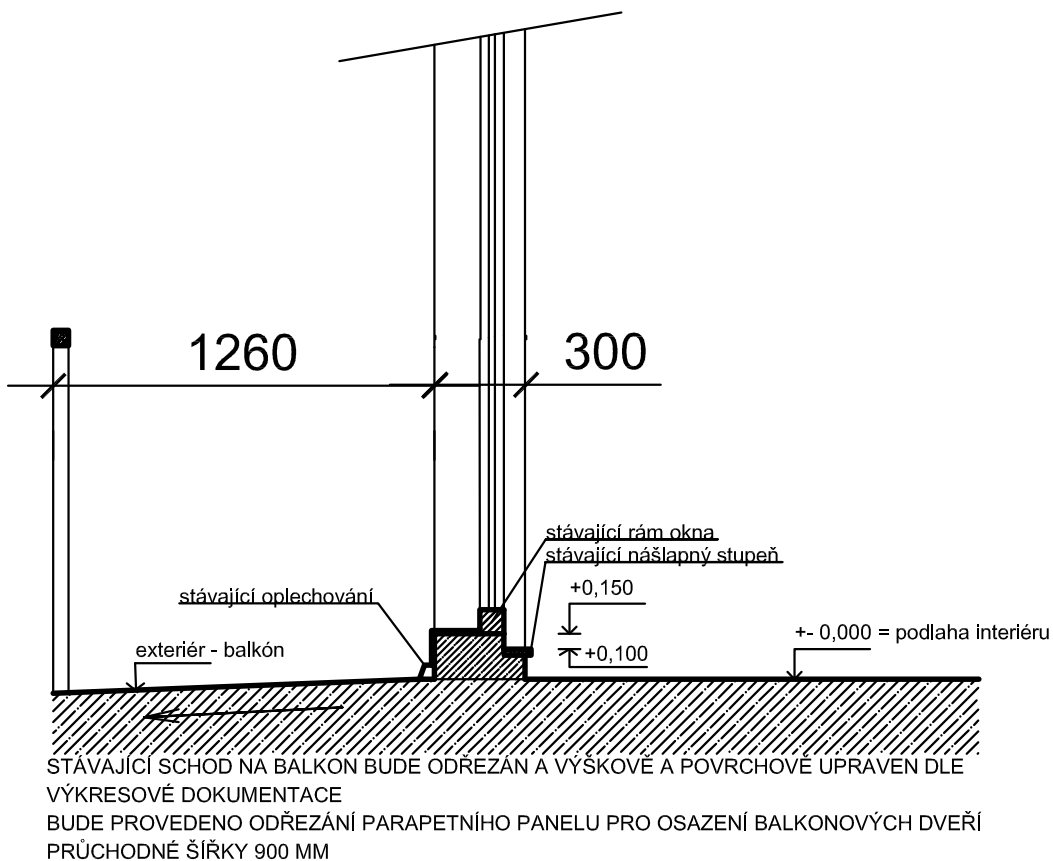

# ŘEZ - PŮVODNÍ STAV 1 : 25

# ŘEZ - NAVRŽENÝ STAV 1 : 25

DŮM S PEČOVATELSKOU SLUŽBOU NA ULICI ČESKÁ Č.P. 320  
V KOPŘIVNICI - VÝMĚNA OKEN  
- STAVEBNÍ ÚPRAVA BALKONOVÝCH DVEŘÍ