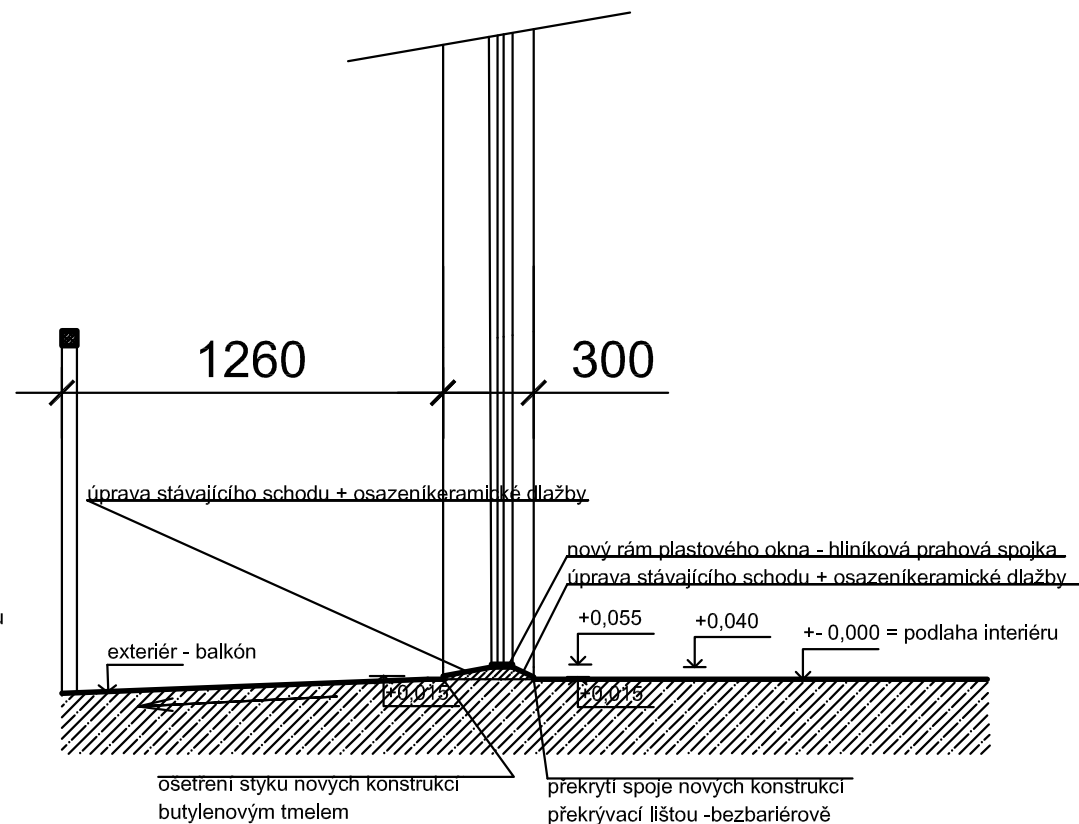

# ŘEZ - PŮVODNÍ STAV 1 : 25

# ŘEZ - NAVRŽENÝ STAV 1 : 25

DŮM S PEČOVATELSKOU SLUŽBOU NA ULICI ČESKÁ Č.P. 320  
V KOPŘIVNICI - VÝMĚNA OKEN  
- STAVEBNÍ ÚPRAVA BALKONOVÝCH DVEŘÍ